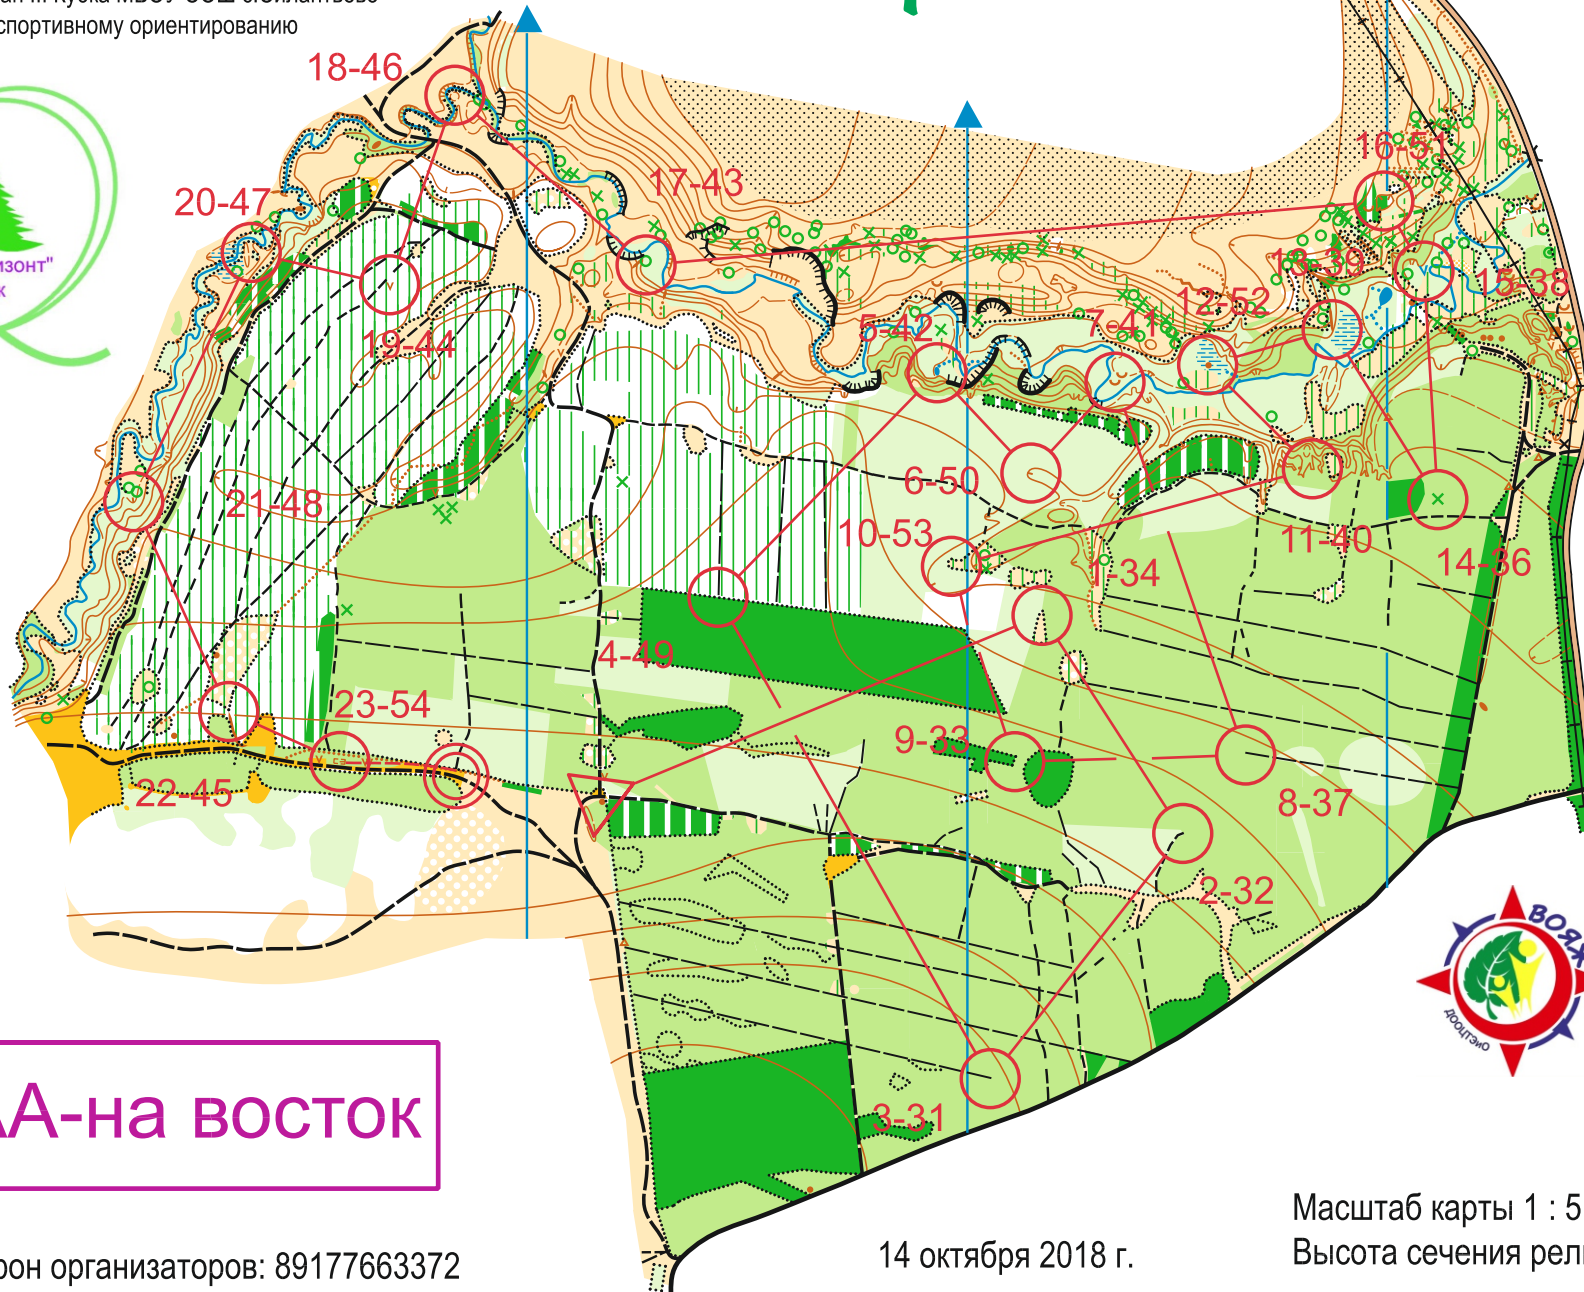

Открытое первенство г.Бирск и Бирского района
по спортивному ориентированию
Первый этап III Кубка МБОУ СОШ с.Силантьево
по спортивному ориентированию

Осенний вариант-2018

М21,45

КСО "Горизонт"
г. Бирск

14.10.2018				
	М21,45	4,1 km		
▷		/	∨	
1	34	⊗	⊙	∧
2	32	/	∨	∧
3	31	/	∨	∨
4	49	/	∨	∨
5	42	≡		⊙
6	50	∩		∥
7	41	∨	∪	
8	37	/		∩
9	33	⊗	∨	⊙
10	53	⊙		∧
11	40	∩		∥
12	52	•		
13	39	∧		∨
14	36	⊗		⊙
15	38	∨		⊙
16	51	⊙		⊙
17	43	⊙		⊙
18	46	←	⊙	
19	44	∨		⊙
20	47	∨		∪
21	48	∩		
22	45	∧		∩
23	54	⊙		

○----- 80 m -----○

АА-на восток

Телефон организаторов: 89177663372

14 октября 2018 г.

Масштаб карты 1 : 5 000

Высота сечения рельефа - 2, 5 м