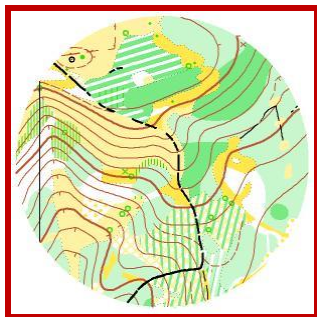

ПАРАМЕТРЫ ДИСТАНЦИЙ:

26мая, Старт 12.00; Выдача номеров до 11.00; Открытие соревнований в 11.30.

ДИСЦИПЛИНА: КРОСС – КЛАССИКА

	Группа	Параметры дистанций	Контрольное время для групп (мин)
1	М12, Ж12	2,4 км х 5 КП	80
2	М14, М65, М70	3,3 км х 11 КП	80
3	М16, М45, М55,	5,4 км х 14 КП	90
4	М20, МВ, М35	8,6 км х 19 КП	120
5	М18, Ж20, ЖВ, Ж35	6,0 км х 19 КП	150
6	Ж16, Ж18, Ж45, Ж55,	3,6 км х 10 КП	80
7	Ж14, Ж65, Ж70	2,4 км х 9 КП	60
8	НОВИЧКИ	1,9 км х 5 КП	60

Участники детских групп МЖ12 и «НОВИЧКИ» (в сопровождении родителей или тренера) обязаны выйти на старт с защищенными от влаги, работающими и заряженными электроэнергией мобильными телефонами.

АВАРИЙНЫЙ АЗИМУТ 90° (ВОСТОЧНОЕ НАПРАВЛЕНИЕ ДО ГРУНТОВОЙ ДОРОГИ, ДАЛЕЕ ДО ЦЕНТРА СОРЕВНОВАНИЙ).

Тел. Главного судьи (8-937-49-039-39)