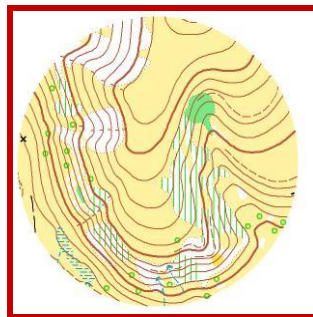

ПАРАМЕТРЫ ДИСТАНЦИЙ:

26мая, Старт 12.00; Выдача номеров до 11.00; Открытие соревнований в 11.30.

ДИСЦИПЛИНА: КРОСС – КЛАССИКА

	Группа	Параметры дистанций	Контрольное время для групп (мин)
1	М12, Ж12	2,4 км х 5 КП	80
2	М14, М65, М70	3,3 км х 11 КП	80
3	М16, М45, М55,	5,4 км х 14 КП	90
4	М20, МВ, М35	8,6 км х 19 КП	120
5	М18, Ж20, ЖВ, Ж35	6,0 км х 19 КП	150
6	Ж16, Ж18, Ж45, Ж55,	3,6 км х 10 КП	80
7	Ж14, Ж65, Ж70	2,4 км х 9 КП	60
8	НОВИЧКИ	1,9 км х 5 КП	60

Участники детских групп МЖ12 и «НОВИЧКИ» (в сопровождении родителей или тренера) обязаны выйти на старт с защищенными от влаги, работающими и заряженными электроэнергией мобильными телефонами.

АВАРИЙНЫЙ АЗИМУТ 90° (ВОСТОЧНОЕ НАПРАВЛЕНИЕ ДО ГРУНТОВОЙ ДОРОГИ, ДАЛЕЕ ДО ЦЕНТРА СОРЕВНОВАНИЙ).

Тел. Главного судьи (8-937-49-039-39)