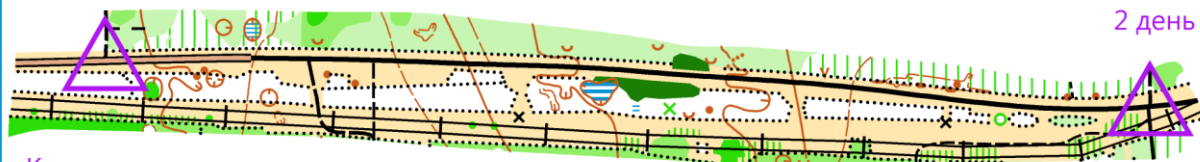

## СХЕМА СТАРТОВ

1 день

2 день

Координаты:  
N55 21 30,6880  
E55 47 19,3140

Координаты:  
N55 21 21,7300  
E55 48 18,4857