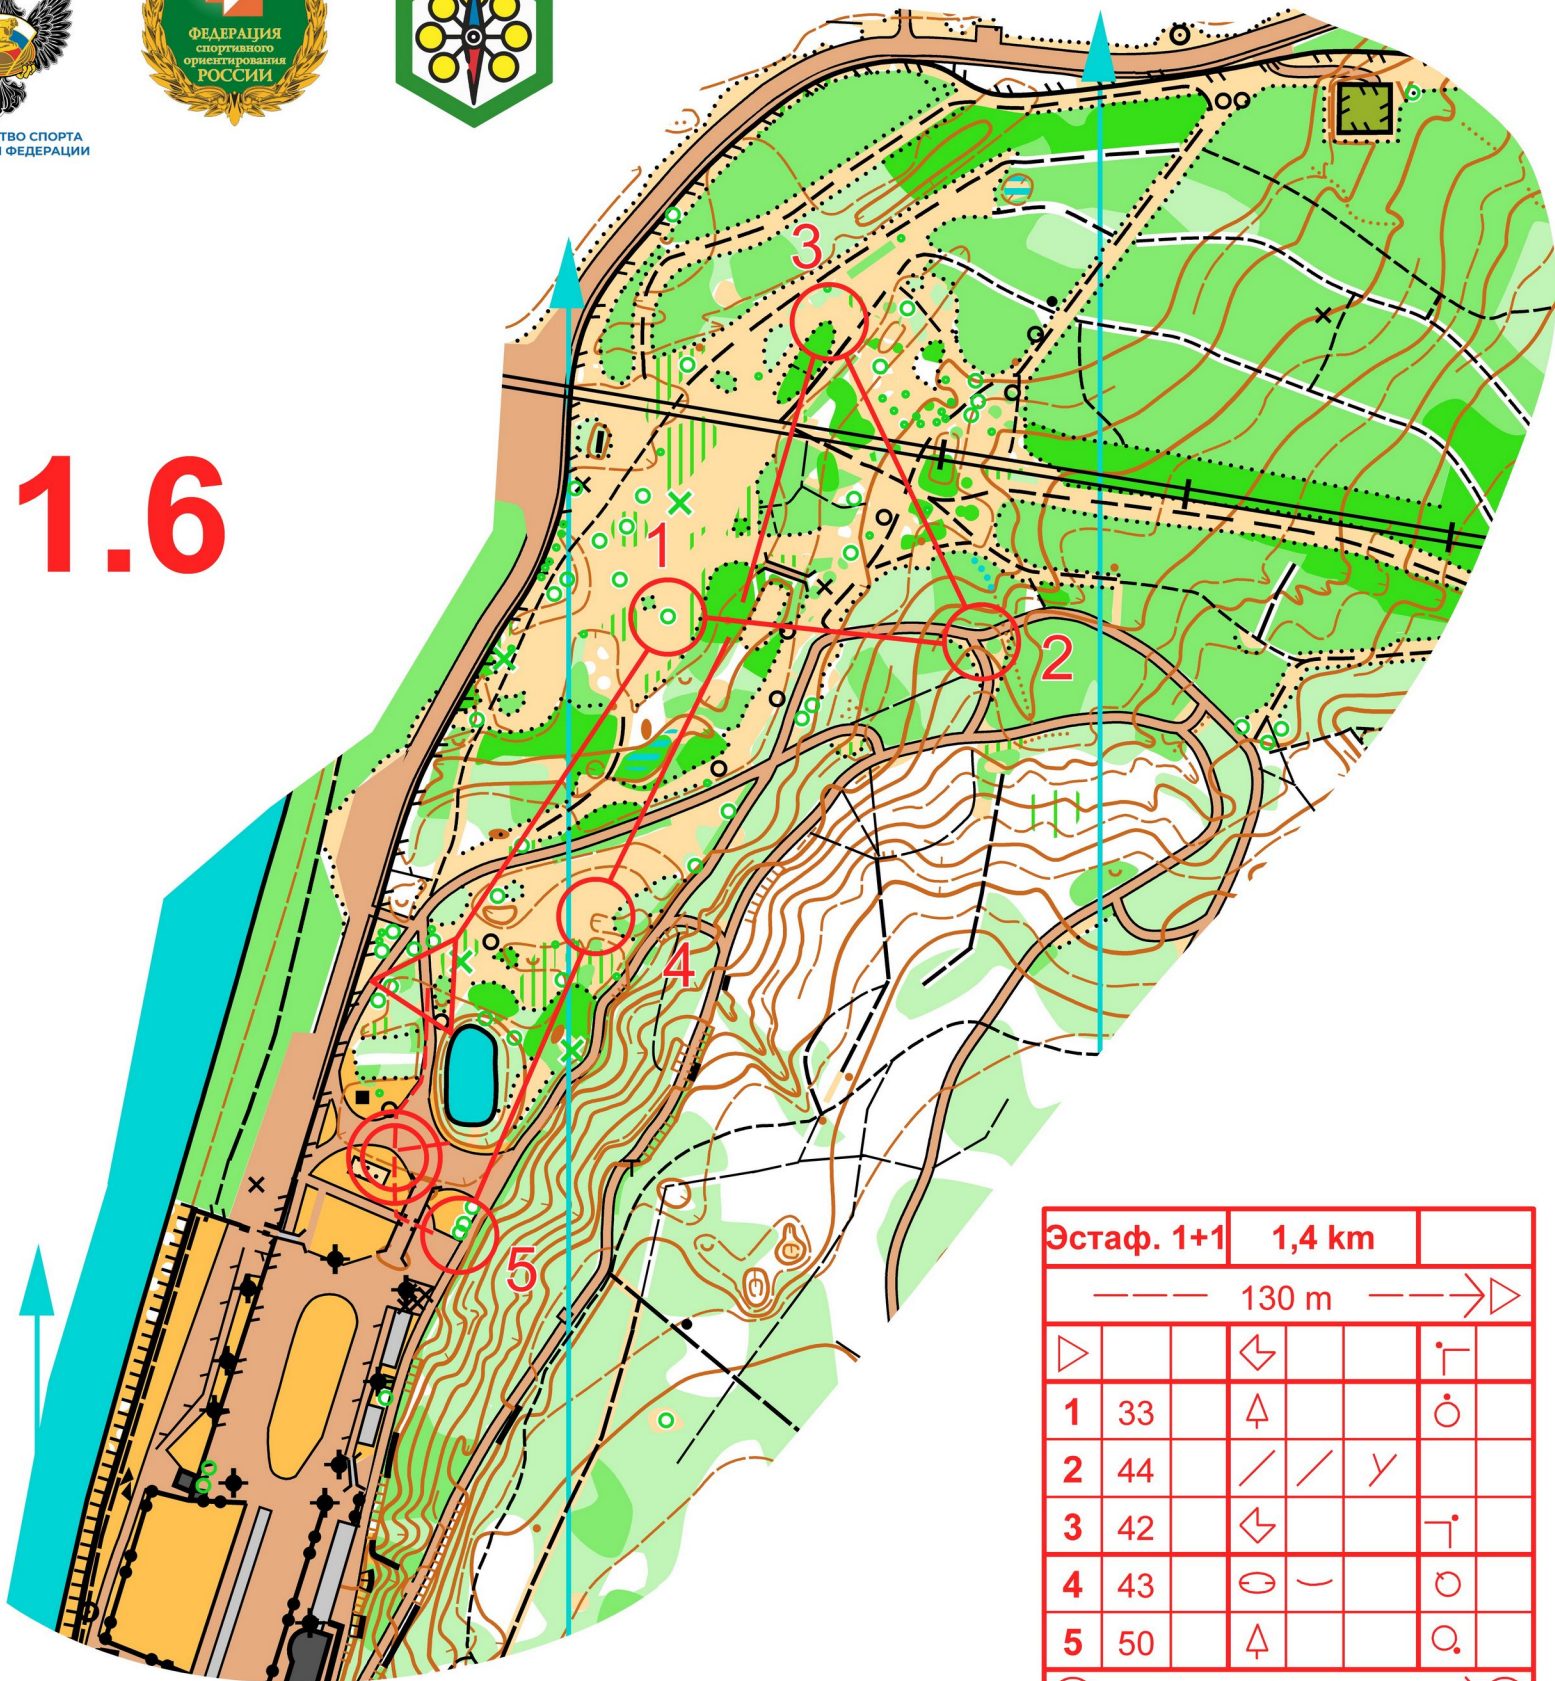

**Кросс-Эстафета - 2 чел.(1+1)
08.05.2023 г.**

МИНИСТЕРСТВО СПОРТА
РОССИЙСКОЙ ФЕДЕРАЦИИ

1.5

Эстаф. 1+1		1,4 km		
		----- 130 m ----->		
▷		◁		┌
1	31	●		
2	41	×		○
3	35	┐		
4	44	/ /	γ	
5	34	⋯		▷
6	50	△		○
		○----- 70 m ----->○		

**Масштаб 1:5000
Н - 5 м.**

АА-180

Чемпионат и первенство России по спорту глухих Башкортостан г. УФА 01-09.05.2023 г.

**Кросс-Эстафета - 2 чел.(1+1)
08.05.2023 г.**

МИНИСТЕРСТВО СПОРТА
РОССИЙСКОЙ ФЕДЕРАЦИИ

1.6

Эстаф. 1+1		1,4 km		
		----- 130 m ----->		
>		↙		┌
1	33	↑		○
2	44	/	/	γ
3	42	↙		┌
4	43	⊖	—	○
5	50	↑		○
		○----- 70 m ----->○		

**Масштаб 1:5000
Н - 5 м.**

АА-180