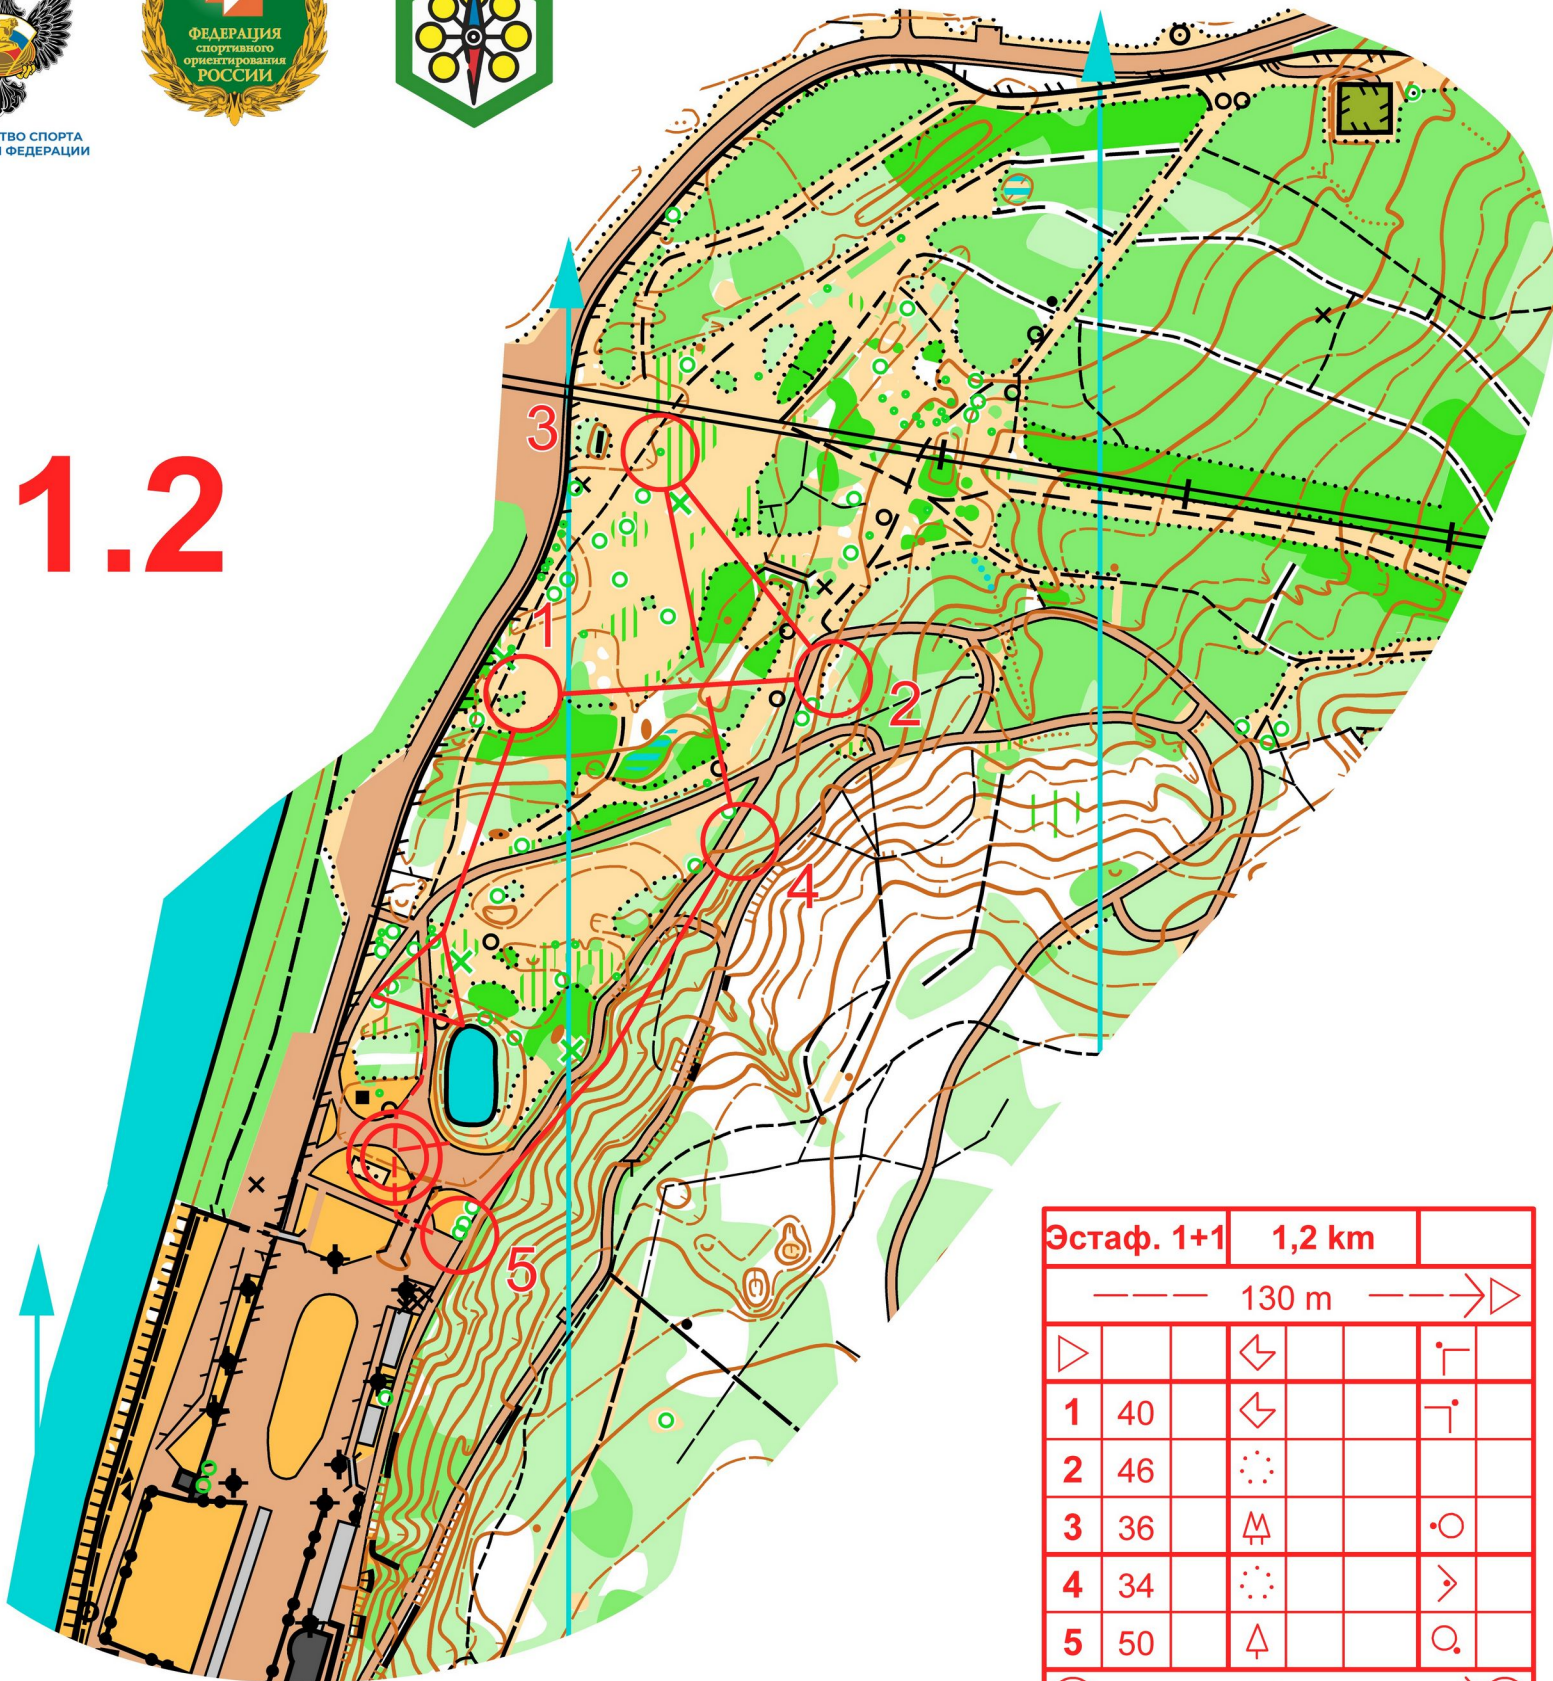

Чемпионат и первенство России по спорту глухих Башкортостан г. УФА 01-09.05.2023 г.

**Кросс-Эстафета - 2 чел.(1+1)
08.05.2023 г.**

МИНИСТЕРСТВО СПОРТА
РОССИЙСКОЙ ФЕДЕРАЦИИ

1.2