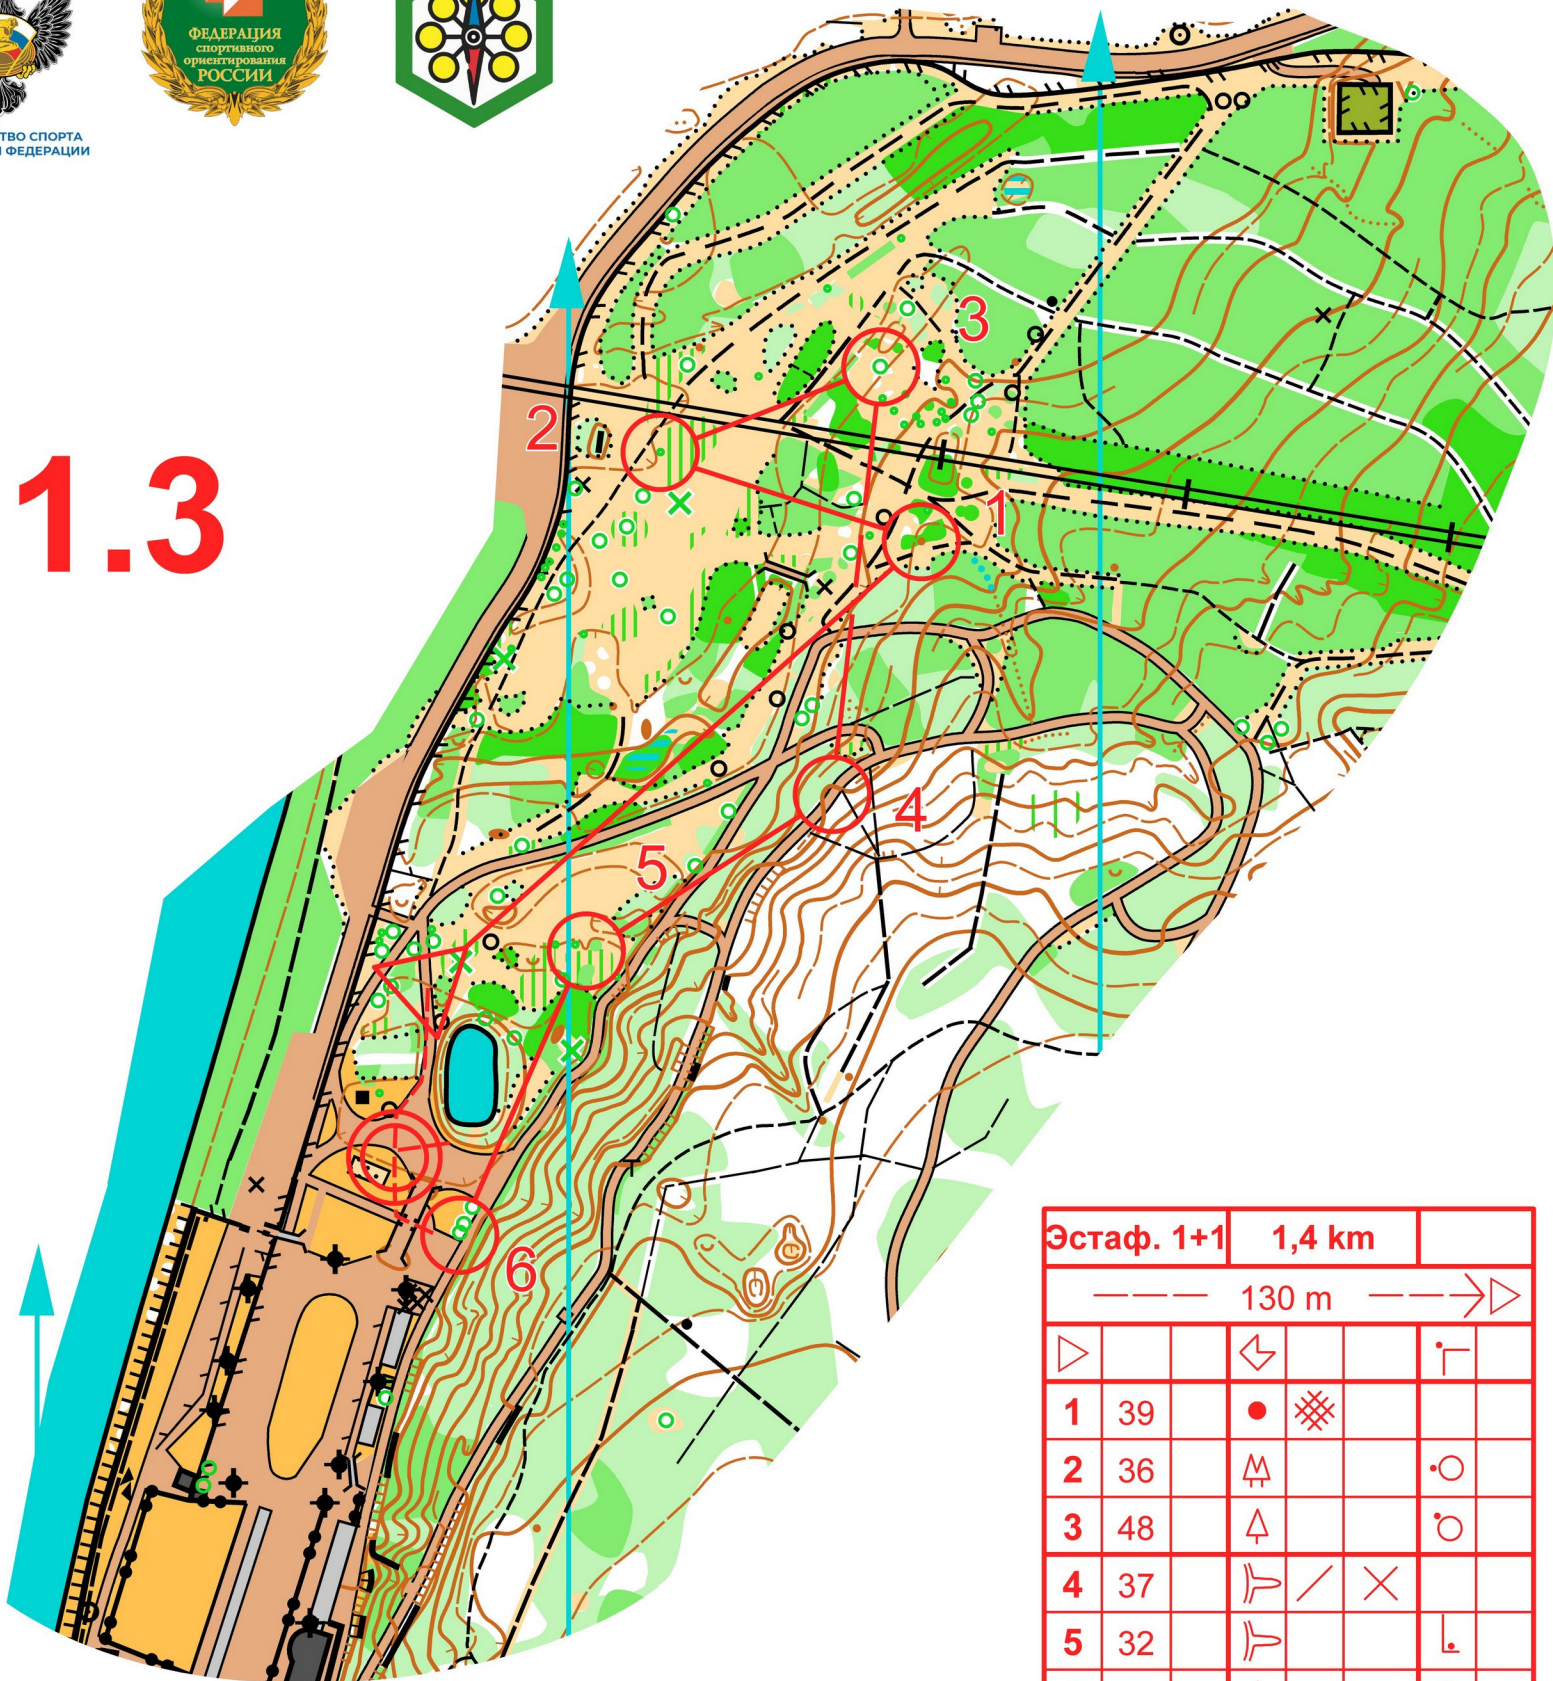

1.2

Эстаф. 1+1	1,2 km		
	130 m	→▷	
▷		↙	┌
1	40	↙	┌
2	46	⋯	
3	36	⌄	○
4	34	⋯	▷
5	50	⌄	○
○	70 m	→○	

**Масштаб 1:5000
Н - 5 м.**

АА-180

Чемпионат и первенство России по спорту глухих Башкортостан г. УФА 01-09.05.2023 г.

**Кросс-Эстафета - 2 чел.(1+1)
08.05.2023 г.**

МИНИСТЕРСТВО СПОРТА
РОССИЙСКОЙ ФЕДЕРАЦИИ

1.3

Эстаф. 1+1		1,4 km			
-----		130 m		----->	
▷		◁		┌	
1	39	●	⊗		
2	36	♁			○
3	48	♁			○
4	37	♁	/	×	
5	32	♁			└
6	50	♁			○
○-----		70 m		-----○	

**Кросс-Эстафета - 2 чел.(1+1)
08.05.2023 г.**

МИНИСТЕРСТВО СПОРТА
РОССИЙСКОЙ ФЕДЕРАЦИИ

1.5

Эстаф. 1+1		1,4 km		
		----- 130 m ----->		
▷		◁		┌
1	31	●		
2	41	×		○
3	35	┐		
4	44	/ /	γ	
5	34	⋯		▷
6	50	△		○
		○----- 70 m ----->○		