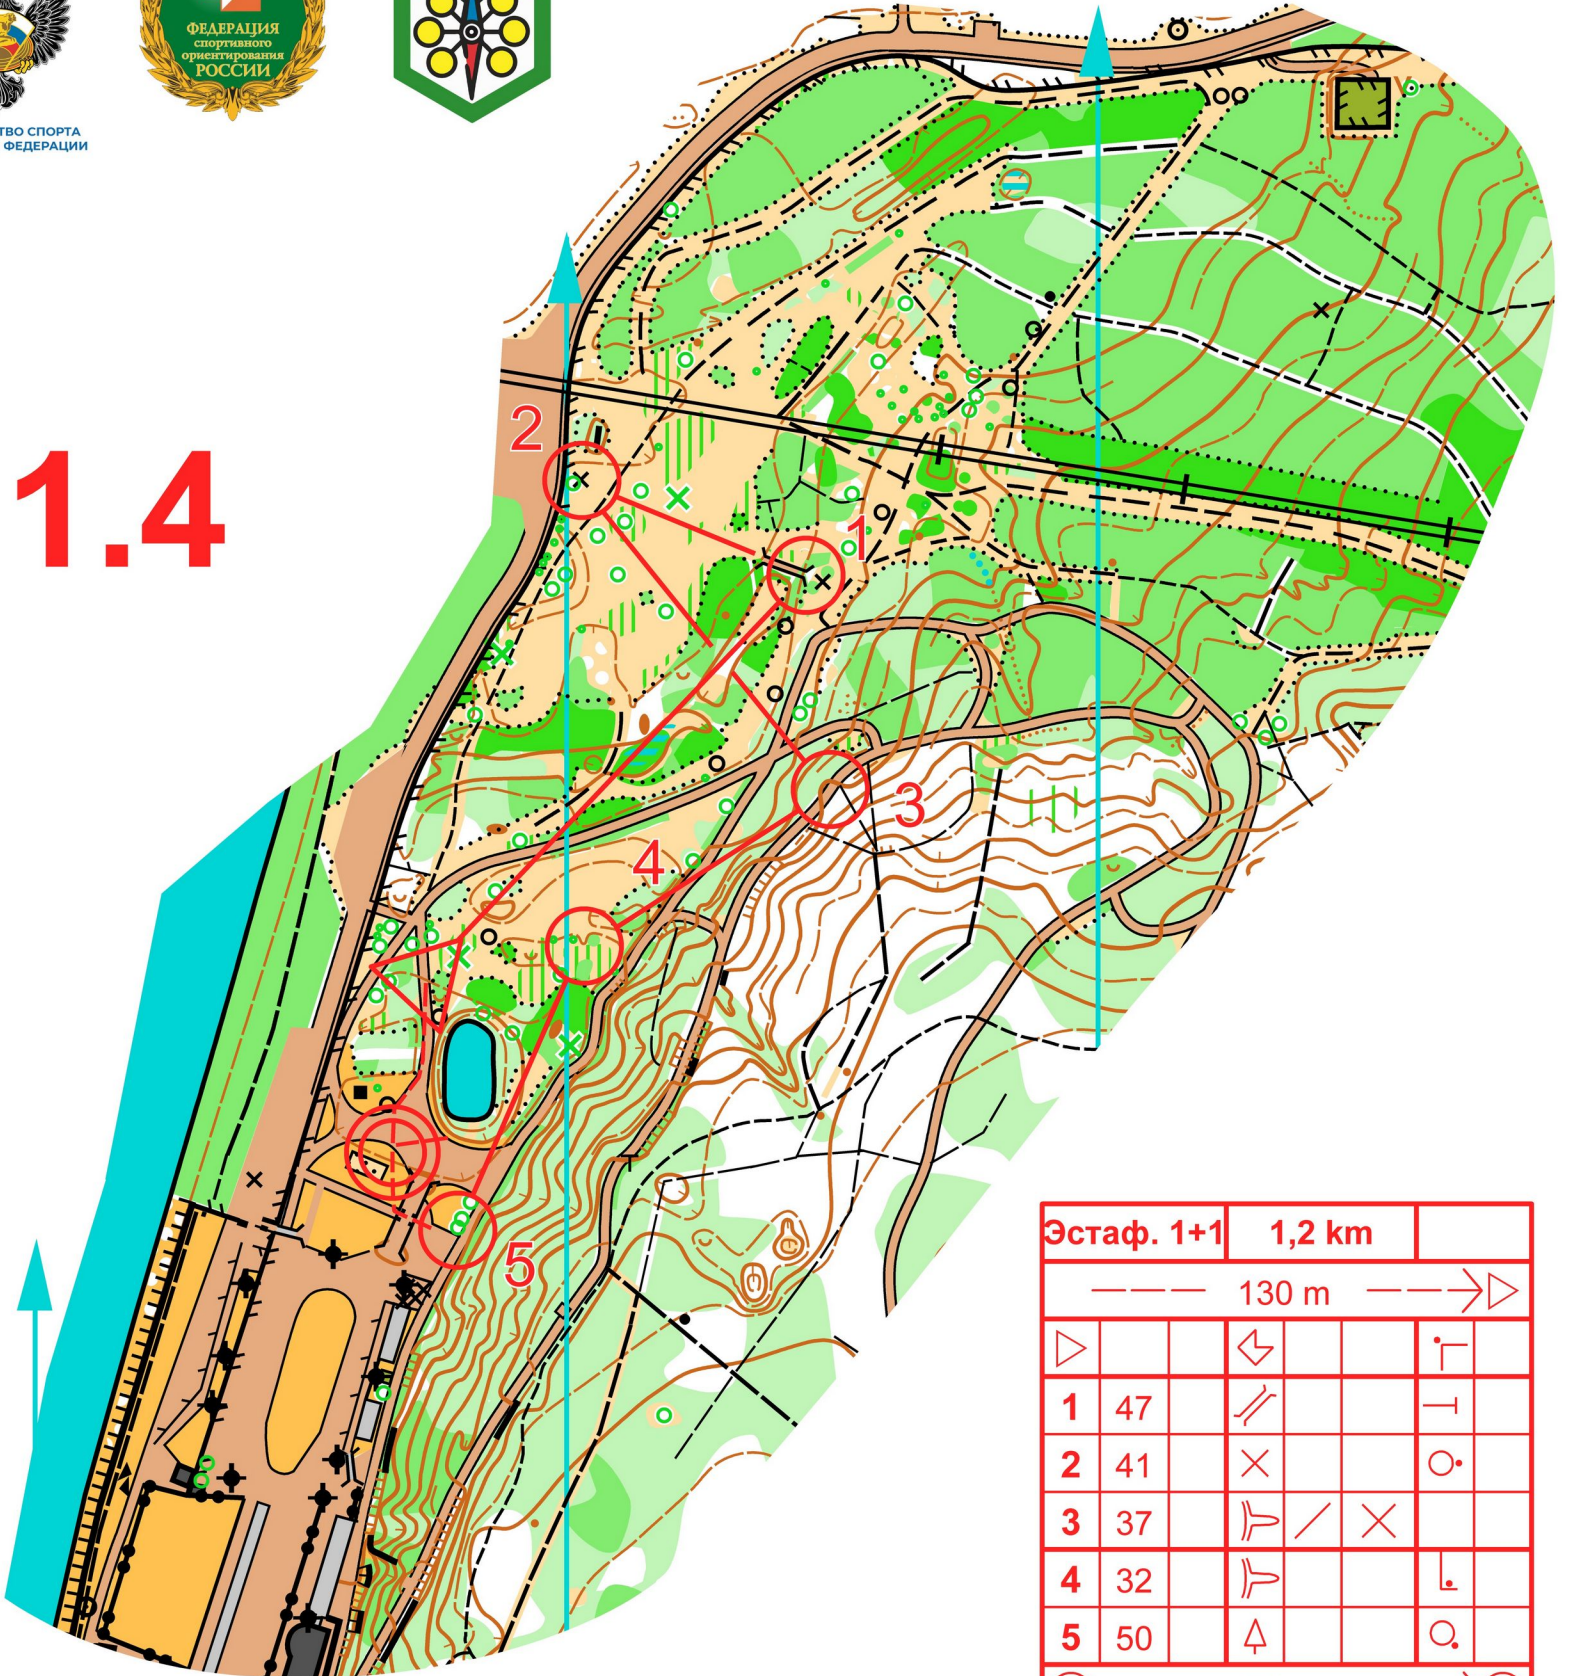

Чемпионат и первенство России по спорту глухих Башкортостан г. УФА 01-09.05.2023 г.

**Кросс-Эстафета - 2 чел.(1+1)
08.05.2023 г.**

МИНИСТЕРСТВО СПОРТА
РОССИЙСКОЙ ФЕДЕРАЦИИ

1.4