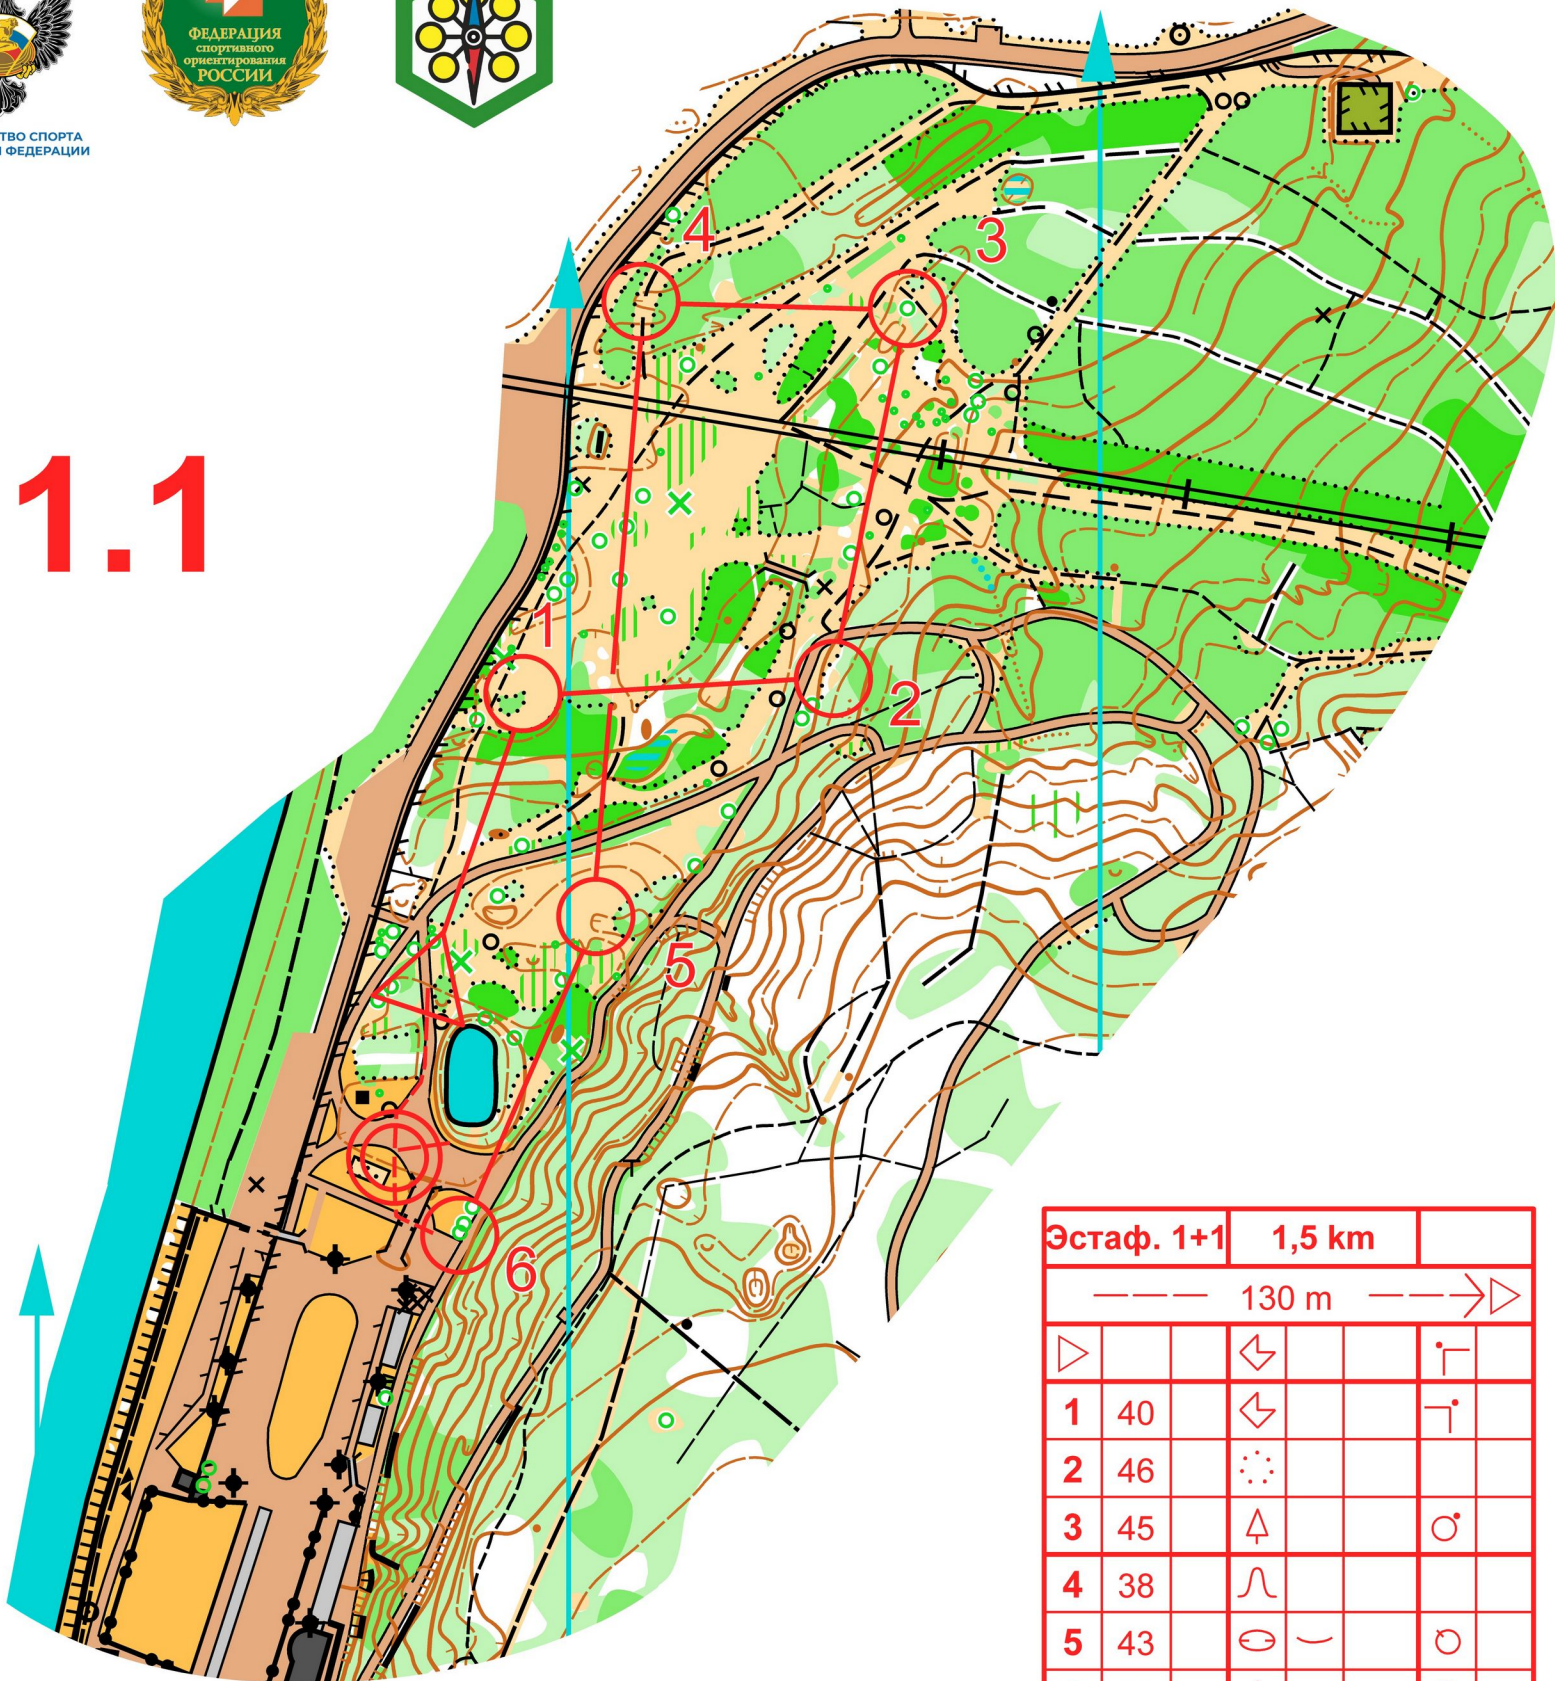

Чемпионат и первенство России по спорту глухих Башкортостан г. УФА 01-09.05.2023 г.

**Кросс-Эстафета - 2 чел.(1+1)
08.05.2023 г.**

МИНИСТЕРСТВО СПОРТА
РОССИЙСКОЙ ФЕДЕРАЦИИ

1.1

Эстаф. 1+1		1,5 km		
		----- 130 m ----->		
▷		◁		┌
1	40	◁		┌
2	46	⋯		
3	45	△		○
4	38	∩		
5	43	⊖	—	○
6	50	△		○
		○----- 70 m ----->○		

**Кросс-Эстафета - 2 чел.(1+1)
08.05.2023 г.**

МИНИСТЕРСТВО СПОРТА
РОССИЙСКОЙ ФЕДЕРАЦИИ

1.3

Эстаф. 1+1		1,4 km			
-----		130 m		----->	
▷		◁		┌	
1	39	●	⊗		
2	36	♁			○
3	48	♁			○
4	37	♁	/	×	
5	32	♁			└
6	50	♁			○
○-----		70 m		-----○	

**Кросс-Эстафета - 2 чел.(1+1)
08.05.2023 г.**

МИНИСТЕРСТВО СПОРТА
РОССИЙСКОЙ ФЕДЕРАЦИИ

1.5

Эстаф. 1+1		1,4 km		
		----- 130 m ----->		
▷		◁		┌
1	31	●		
2	41	×		○
3	35	┐		
4	44	/ /	γ	
5	34	⋯		▷
6	50	△		○
		○----- 70 m ----->○		

1.6

Эстаф. 1+1		1,4 km		
		----- 130 m ----->		
>		↙		┌
1	33	↑		○
2	44	/	/	γ
3	42	↙		┌
4	43	⊖	—	○
5	50	↑		○
		○----- 70 m ----->○		

**Масштаб 1:5000
Н - 5 м.**

АА-180