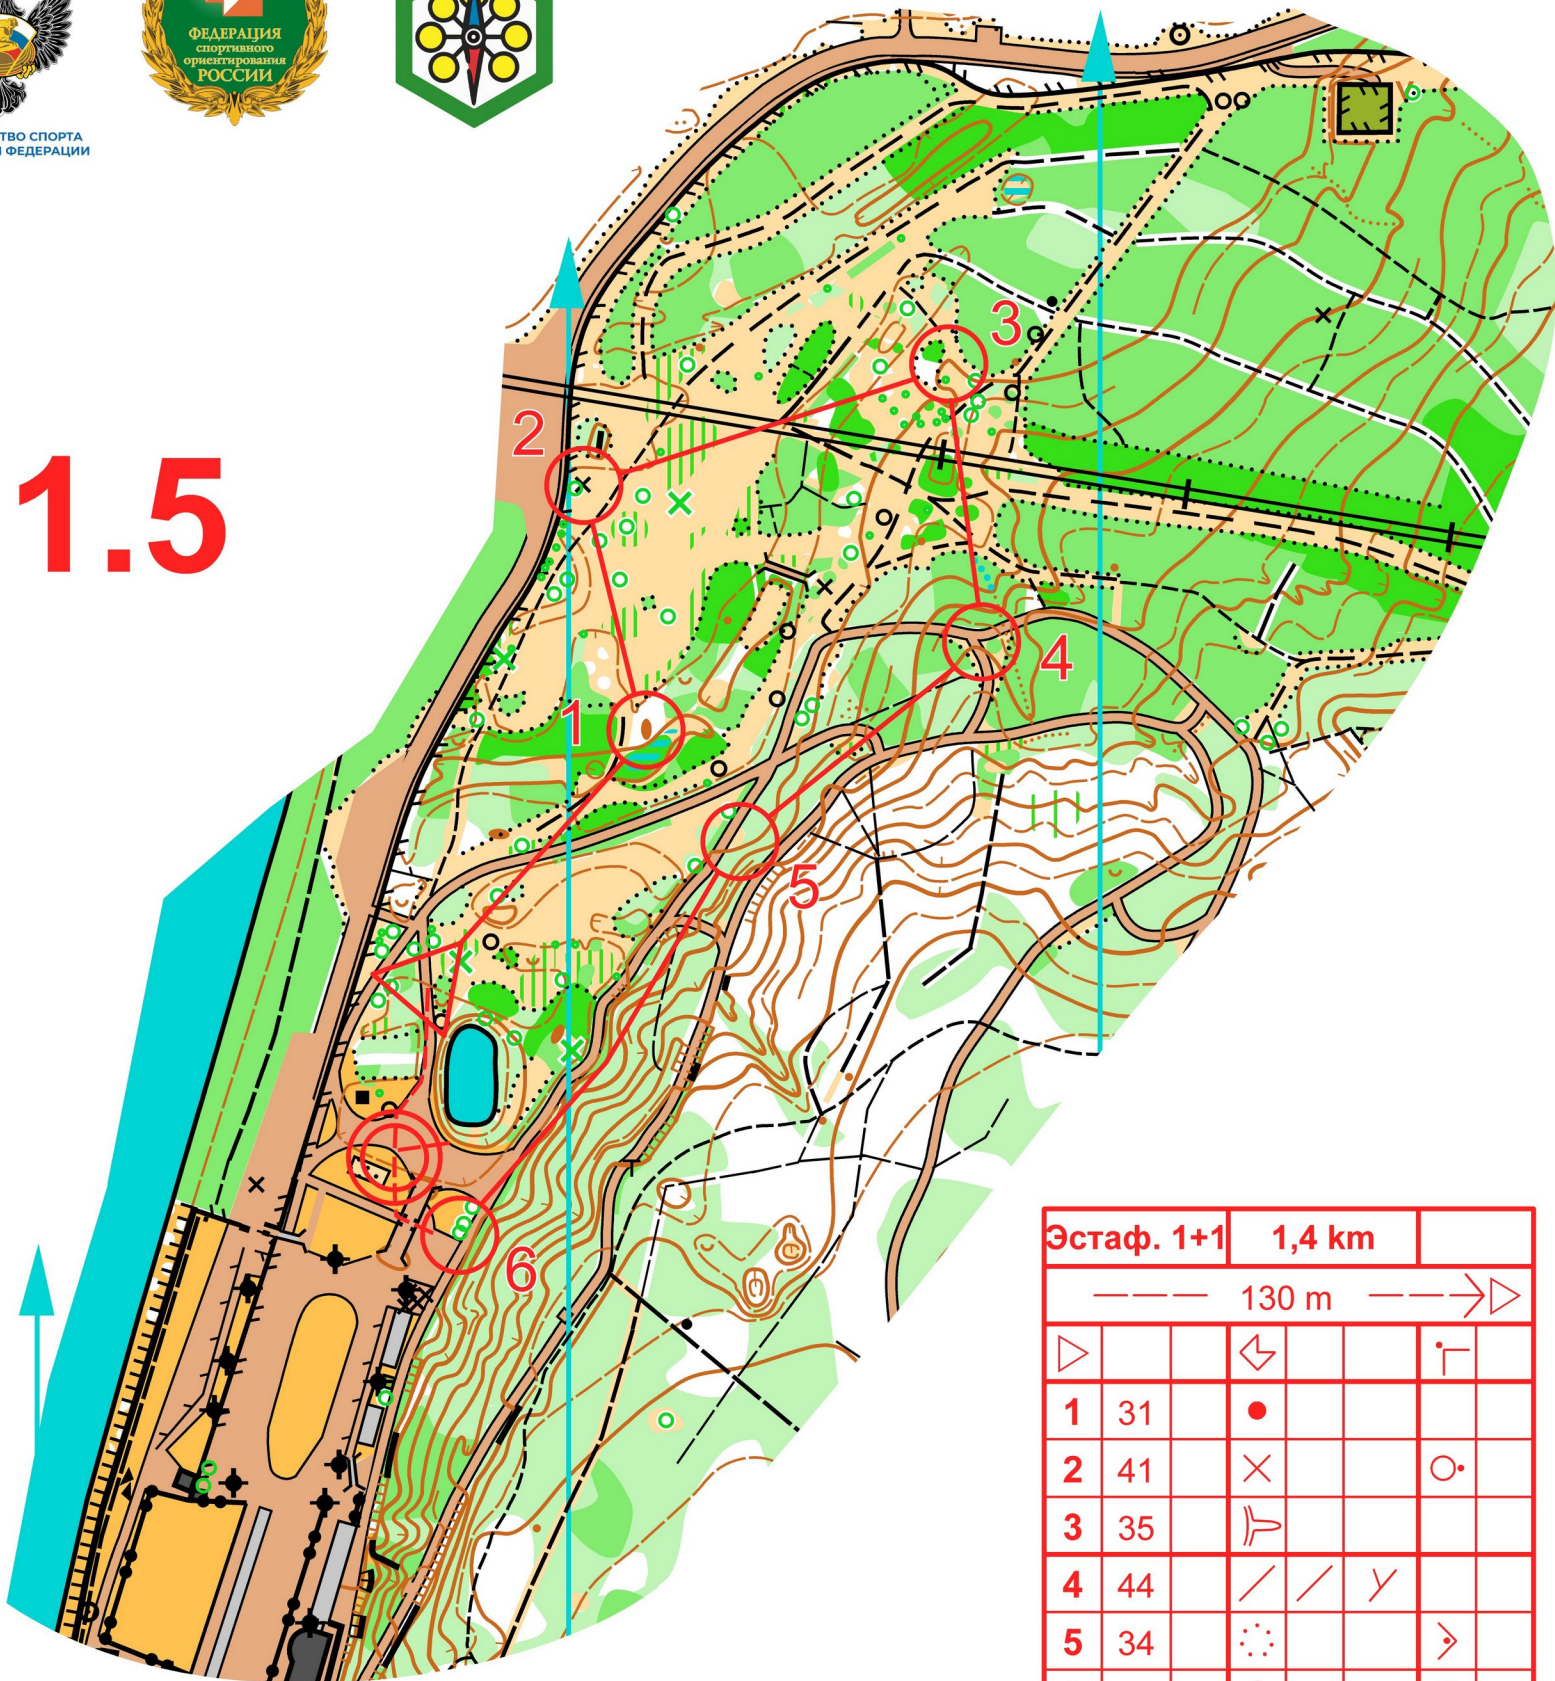

**Кросс-Эстафета - 2 чел.(1+1)
08.05.2023 г.**

МИНИСТЕРСТВО СПОРТА
РОССИЙСКОЙ ФЕДЕРАЦИИ

1.3

Эстаф. 1+1		1,4 km			
-----		130 m		----->	
▷		◁		┌	
1	39	●	⊗		
2	36	♁			○
3	48	♁			○
4	37	♁	/	×	
5	32	♁			└
6	50	♁			○
○-----		70 m		-----○	

1.4

Эстаф. 1+1		1,2 km		
-----		130 m		----->
>		<		┌
1	47	∕		├
2	41	×		○
3	37	└	∕	×
4	32	└		└
5	50	▲		○
○-----		70 m		-----○

**Масштаб 1:5000
Н - 5 м.**

АА-180

Чемпионат и первенство России по спорту глухих Башкортостан г. УФА 01-09.05.2023 г.

**Кросс-Эстафета - 2 чел.(1+1)
08.05.2023 г.**

МИНИСТЕРСТВО СПОРТА
РОССИЙСКОЙ ФЕДЕРАЦИИ

1.5

Эстаф. 1+1		1,4 km		
		----- 130 m ----->		
▷		◁		┌
1	31	●		
2	41	×		○
3	35	┐		
4	44	/ /	γ	
5	34	⋯		▷
6	50	△		○
		○----- 70 m ----->○		

1.6

Эстаф. 1+1		1,4 km		
		----- 130 m ----->		
>		↙		┌
1	33	↑		○
2	44	/	/	γ
3	42	↙		┌
4	43	⊖	—	○
5	50	↑		○
		○----- 70 m ----->○		

**Масштаб 1:5000
Н - 5 м.**

АА-180