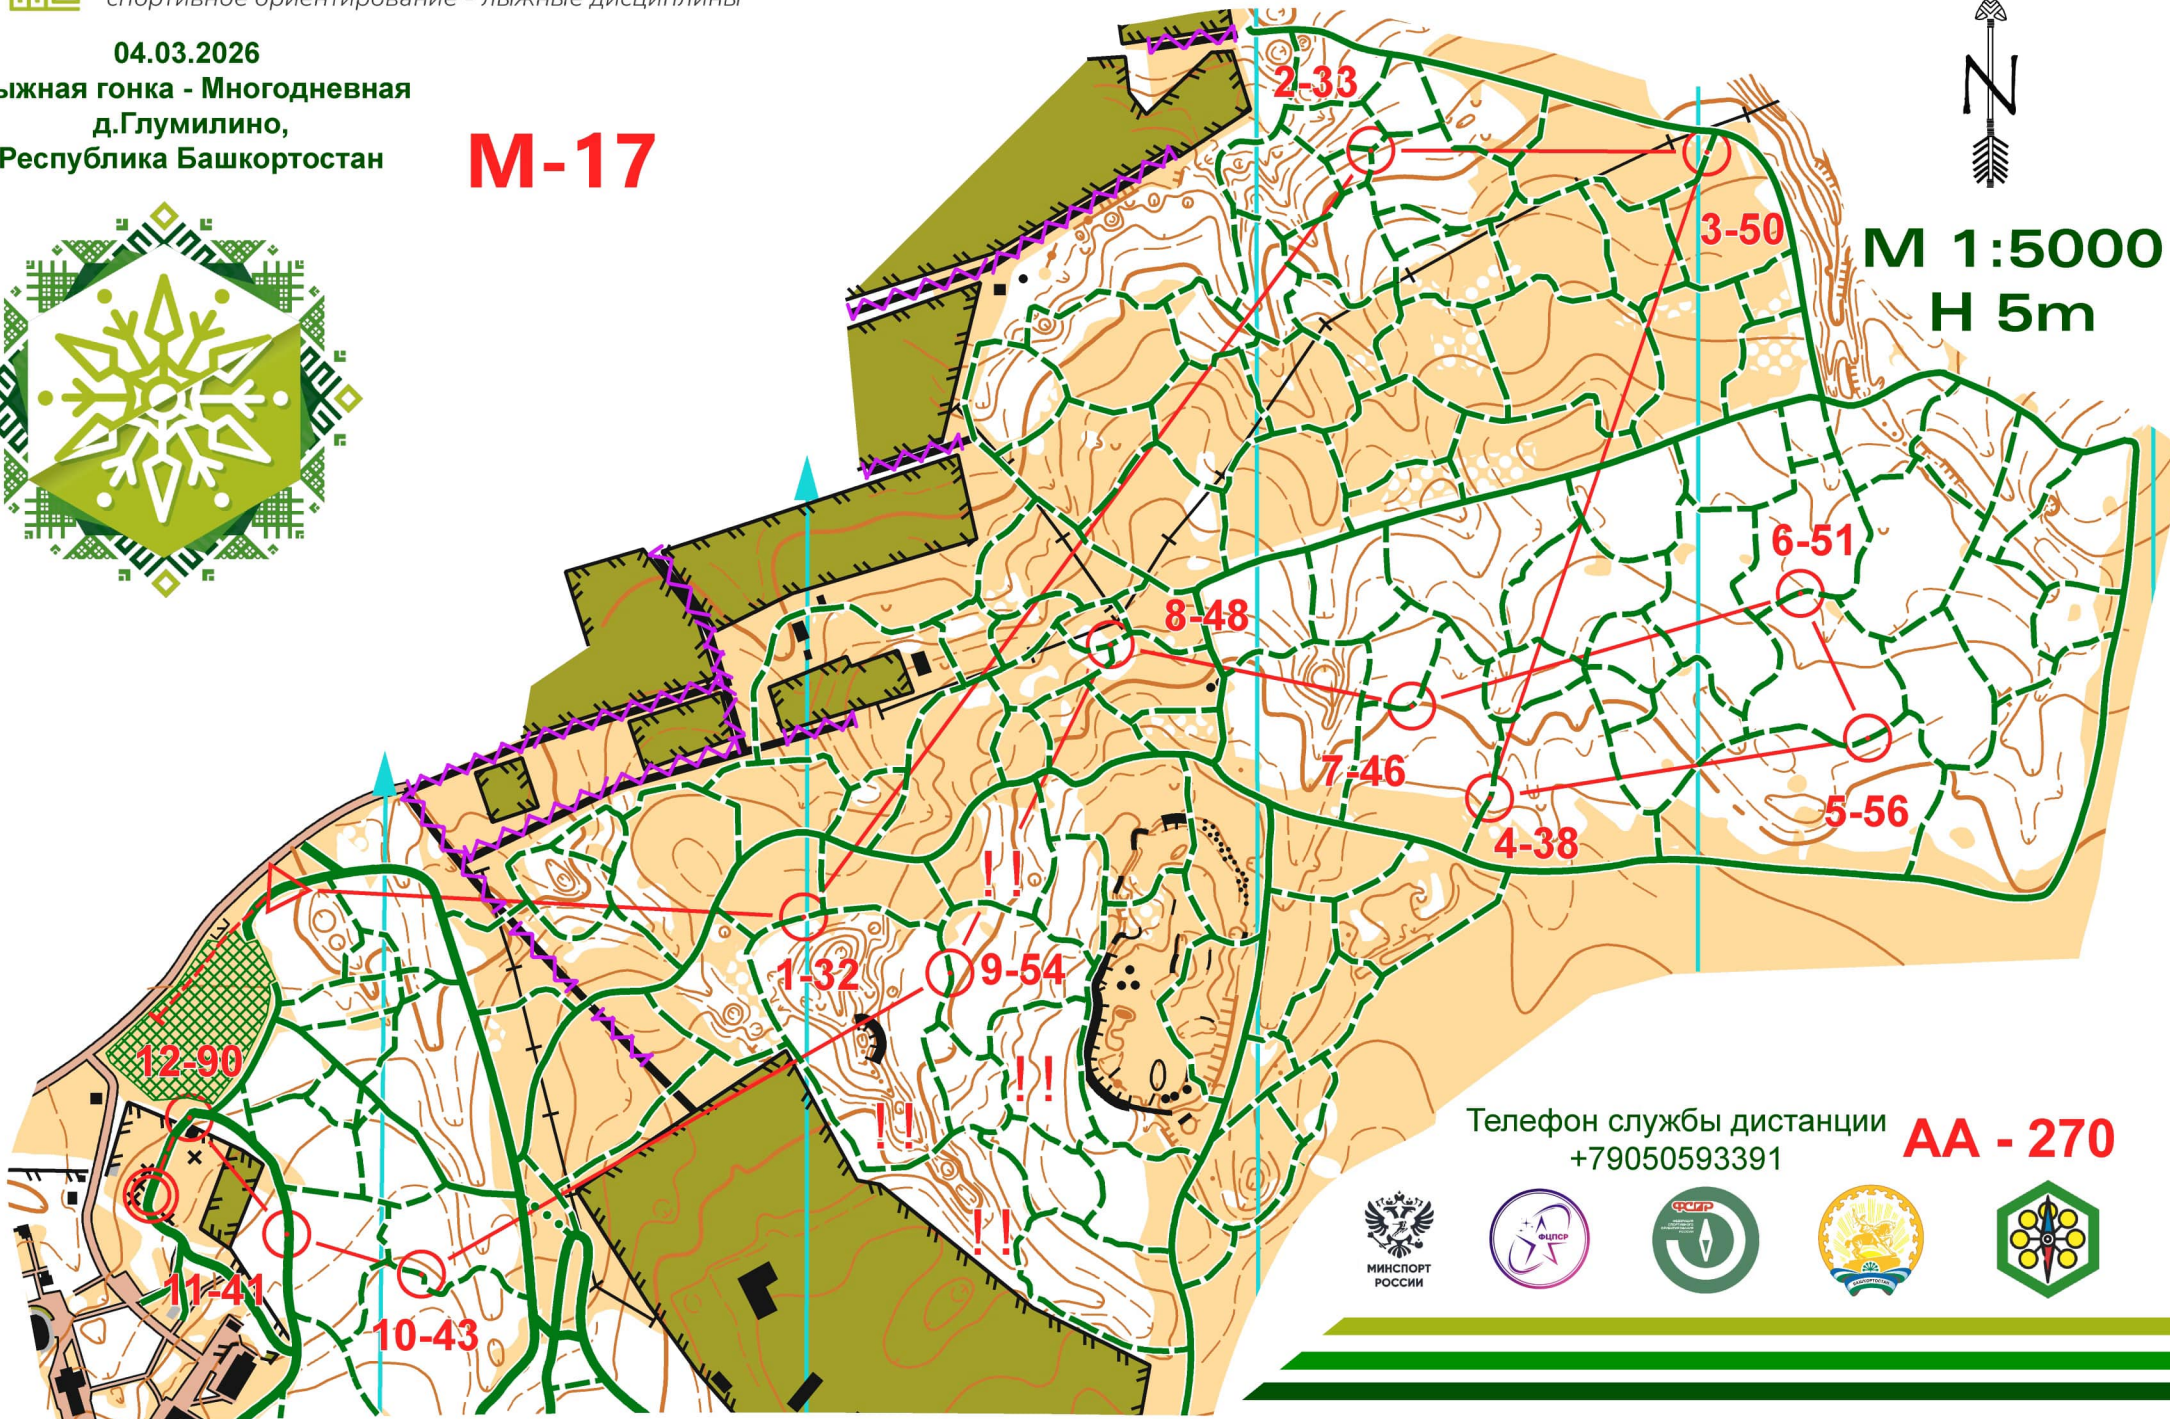

ПЕРВЕНСТВО РОССИИ

спортивное ориентирование - лыжные дисциплины

02-09 МАРТА
2026

04.03.2026

Лыжная гонка - Многодневная
д.Глумилино,
Республика Башкортостан

M-23

M-20

М 1:5000
Н 5m

Ж-20

М 1:5000
Н 5m

Телефон службы дистанции
+79050593391

АА - 270

ПЕРВЕНСТВО РОССИИ

спортивное ориентирование - лыжные дисциплины

02-09 МАРТА
2026

04.03.2026

Лыжная гонка - Многодневная
д.Глумилино,
Республика Башкортостан

M-17

М 1:5000
Н 5m

Телефон службы дистанции
+79050593391

АА - 270

ПЕРВЕНСТВО РОССИИ

спортивное ориентирование - лыжные дисциплины

02-09 МАРТА
2026