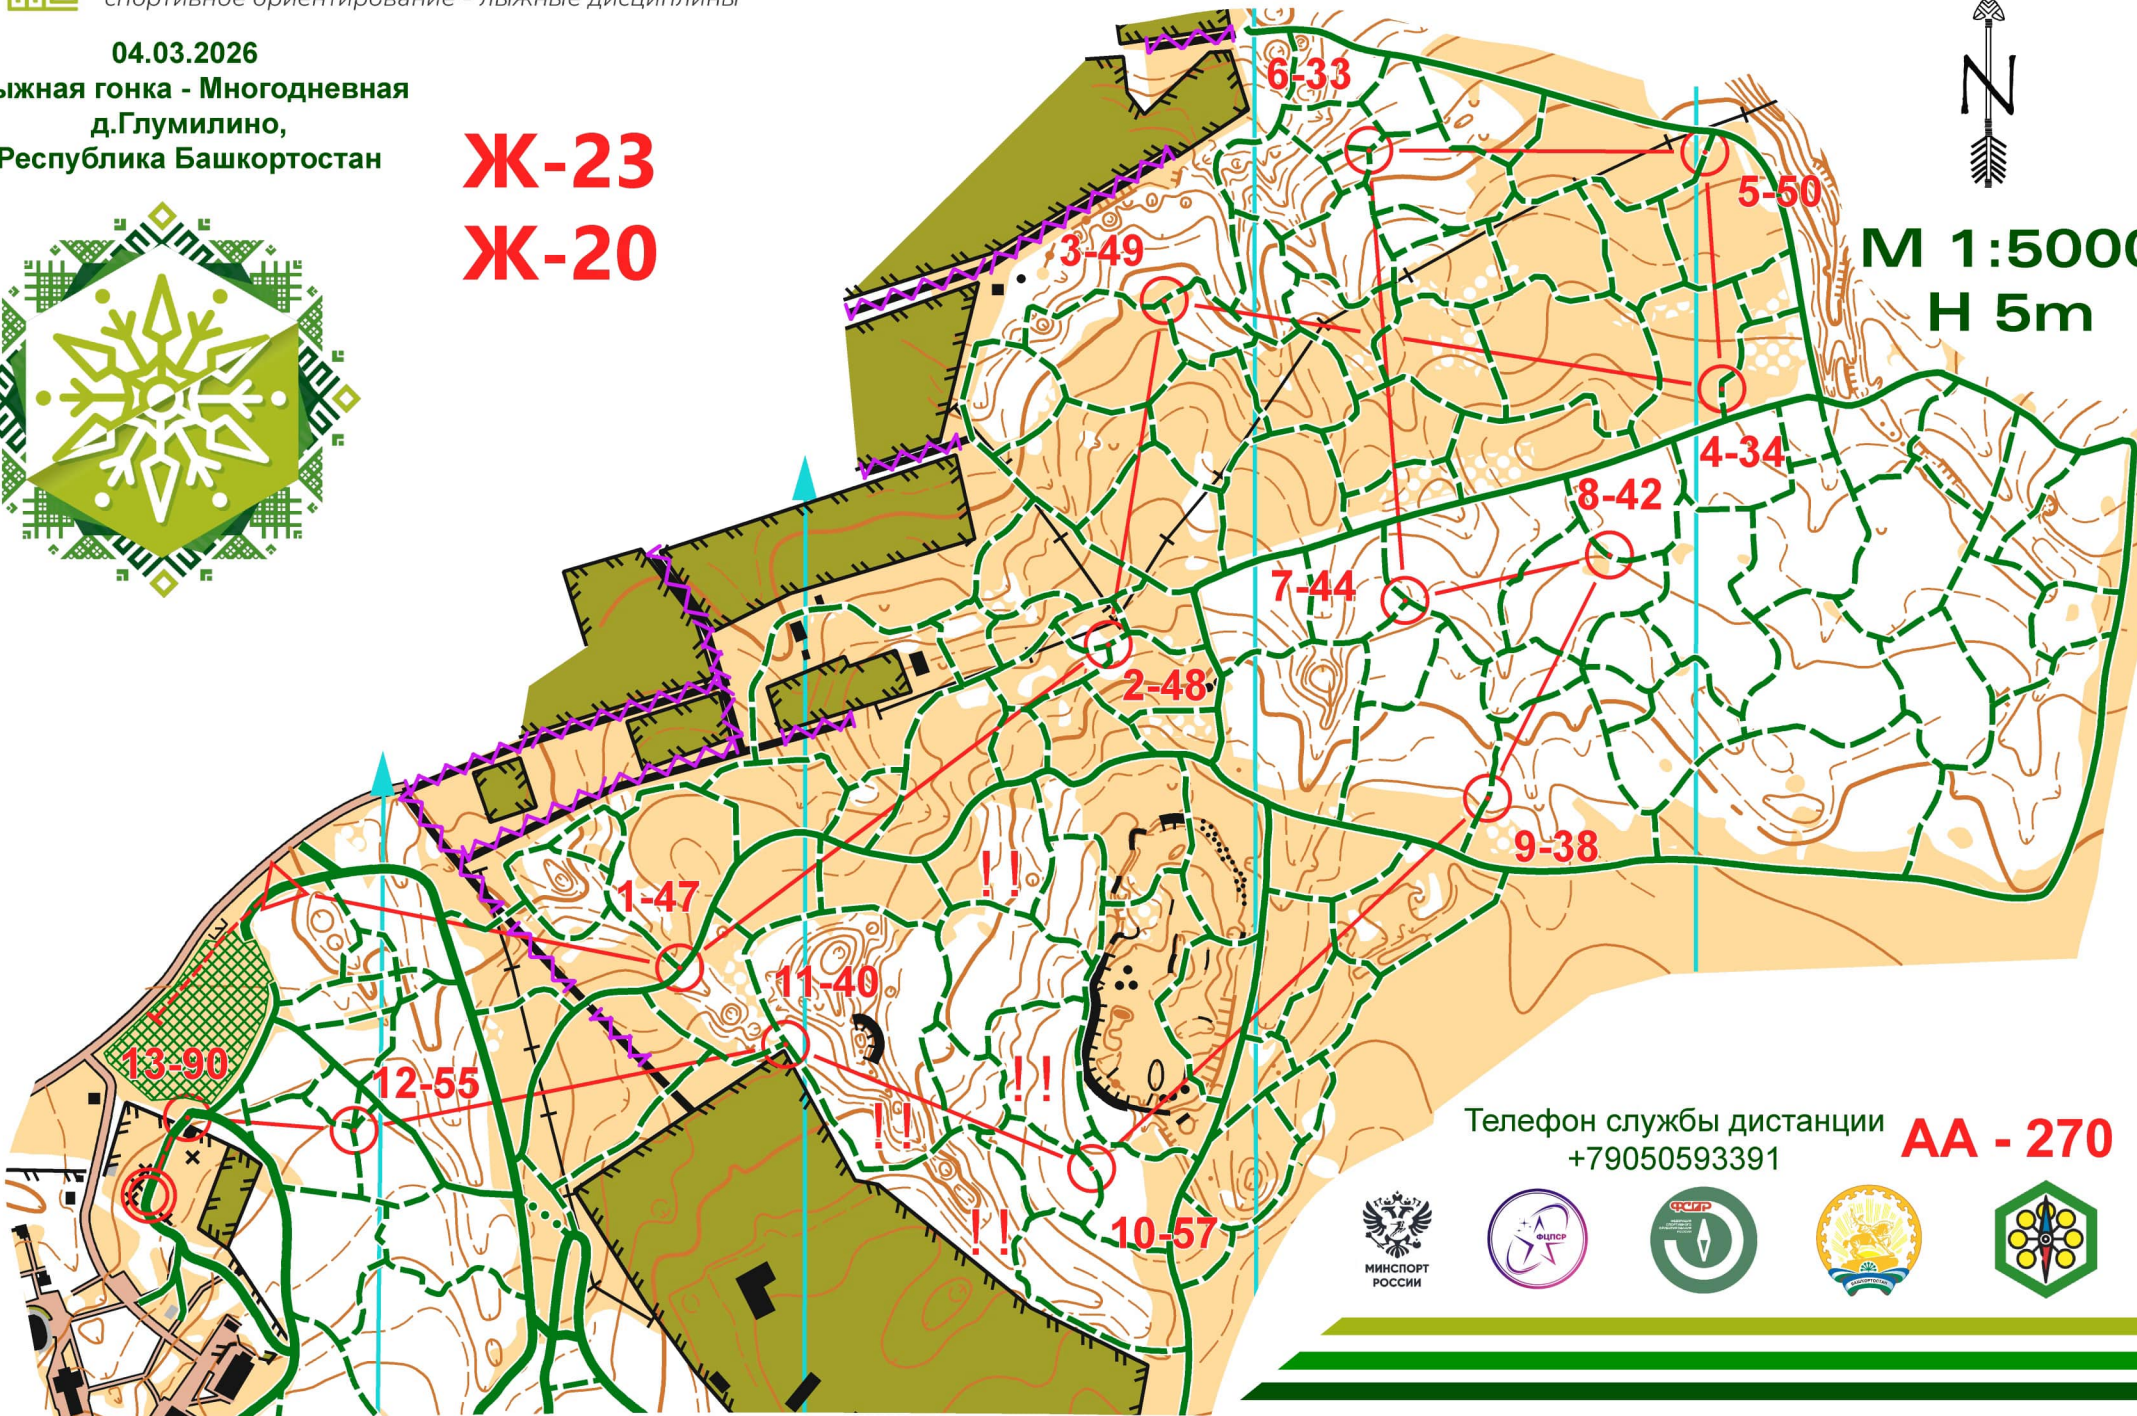

ПЕРВЕНСТВО РОССИИ

спортивное ориентирование - лыжные дисциплины

02-09 МАРТА
2026

04.03.2026

Лыжная гонка - Многодневная
д.Глумилино,
Республика Башкортостан

M-23

M-20

М 1:5000
Н 5m

Телефон службы дистанции
+79050593391

АА - 270

ПЕРВЕНСТВО РОССИИ

спортивное ориентирование - лыжные дисциплины

02-09 МАРТА
2026

04.03.2026

Лыжная гонка - Многодневная
д.Глумилино,
Республика Башкортостан

Ж-23

Ж-20

М 1:5000
Н 5m

Телефон службы дистанции
+79050593391

АА - 270

ПЕРВЕНСТВО РОССИИ

спортивное ориентирование - лыжные дисциплины

02-09 МАРТА
2026

04.03.2026