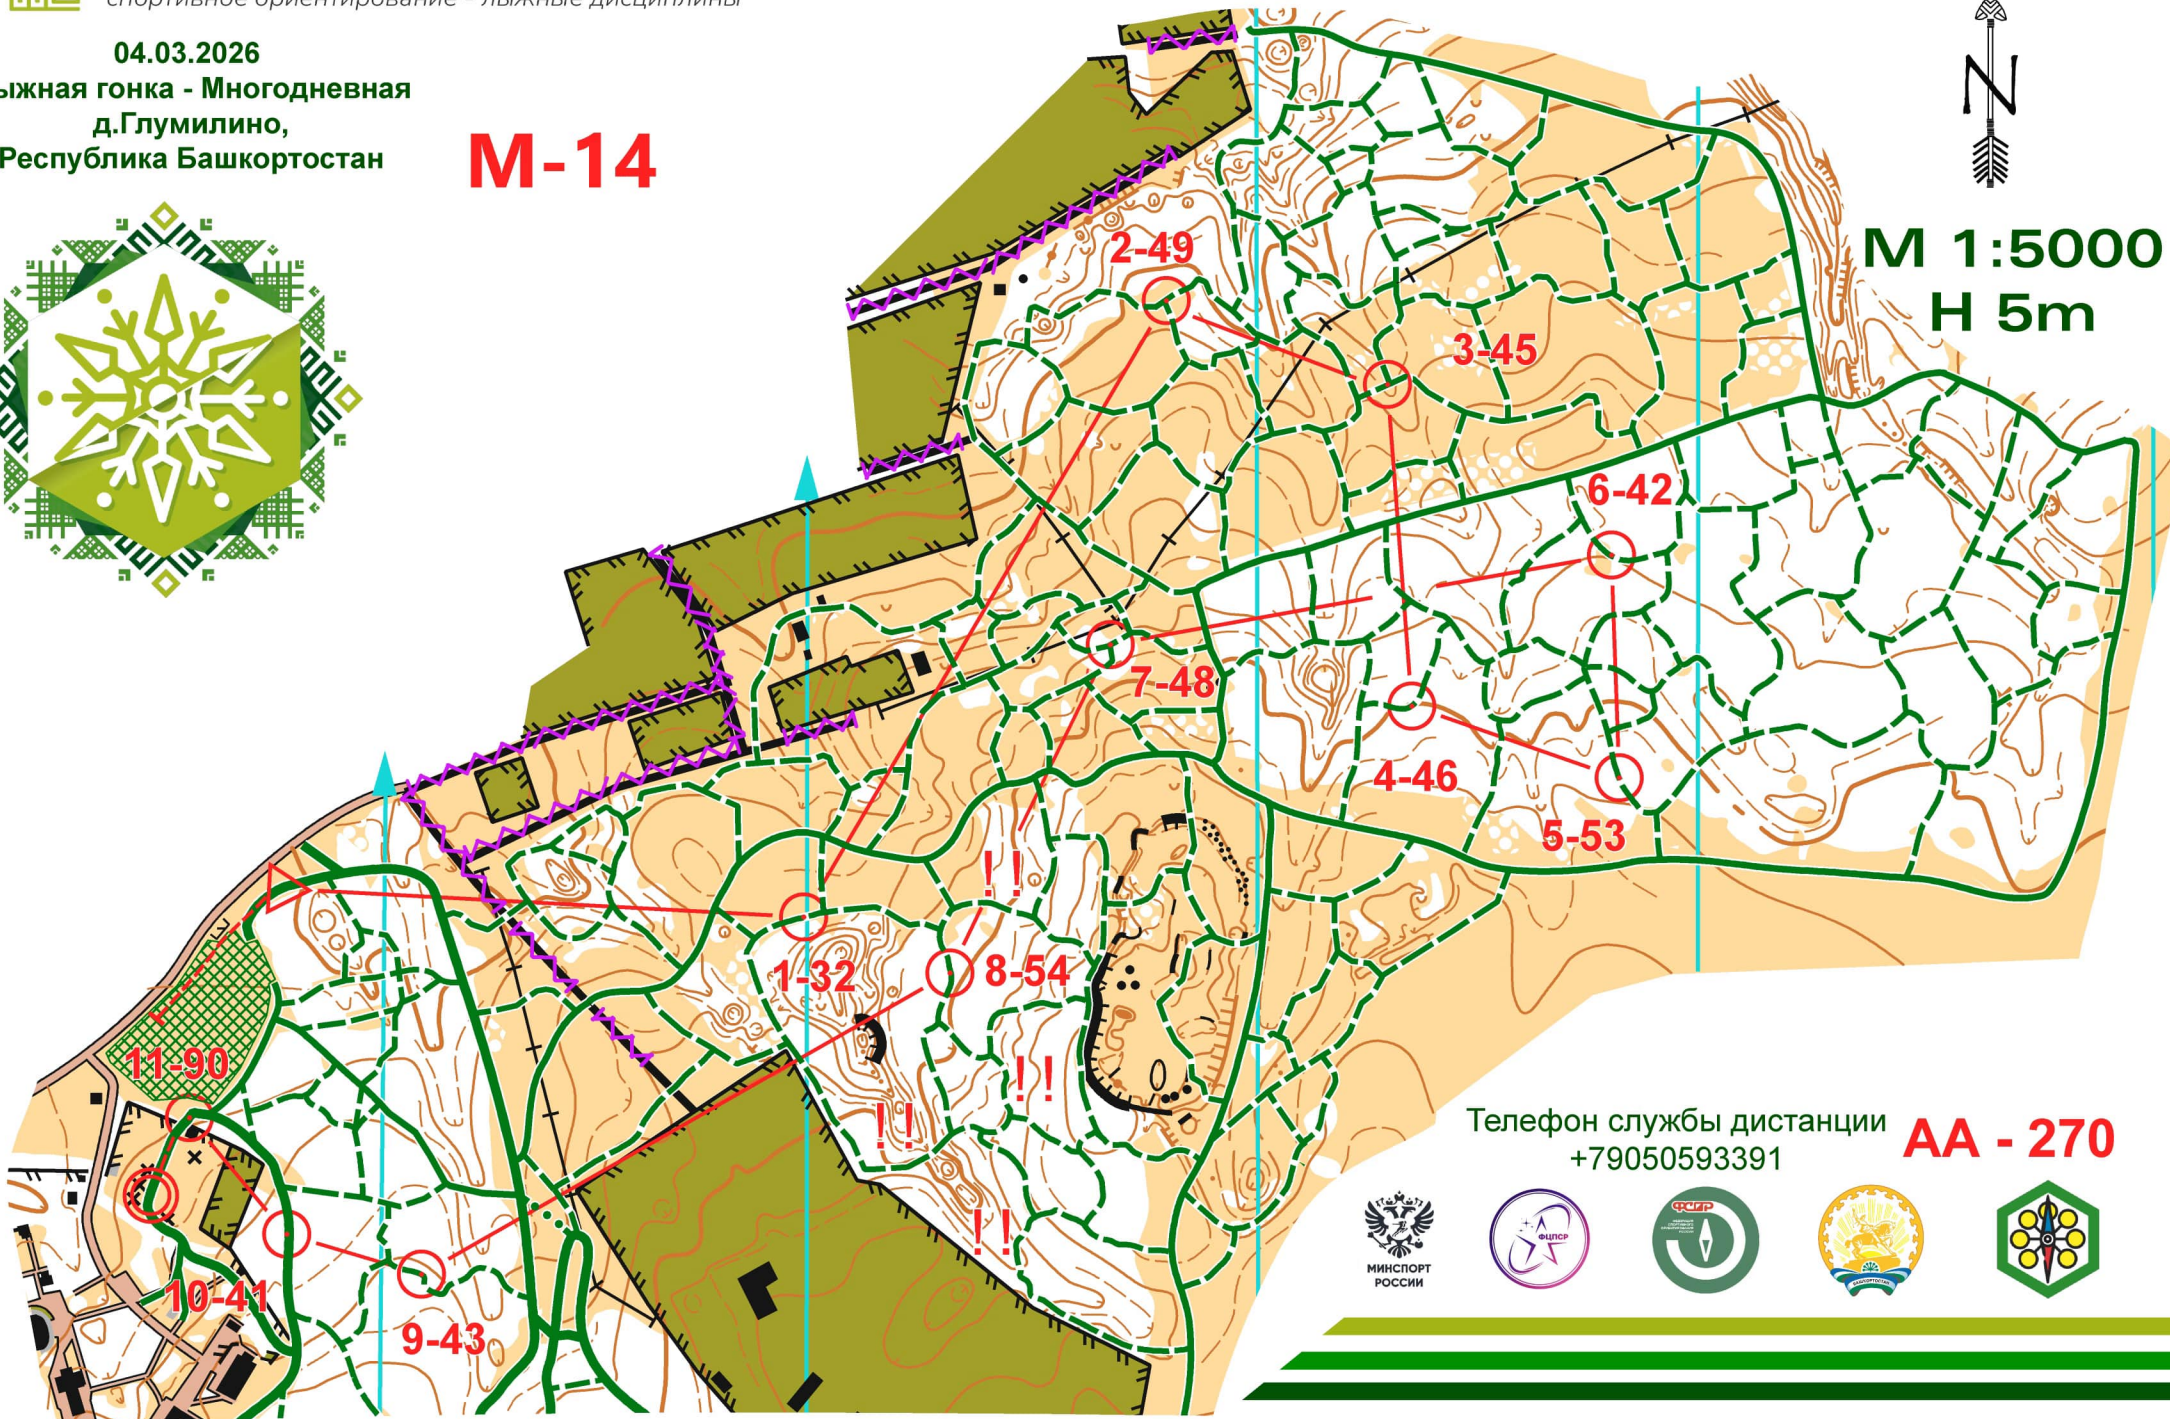

02-09 МАРТА
2026

04.03.2026

Лыжная гонка - Многодневная
д.Глумилино,
Республика Башкортостан

M-14

М 1:5000
H 5m

Телефон службы дистанции
+79050593391

AA - 270

ПЕРВЕНСТВО РОССИИ

спортивное ориентирование - лыжные дисциплины

02-09 МАРТА
2026

04.03.2026

Лыжная гонка - Многодневная
д.Глумилино,
Республика Башкортостан

Ж-14

М 1:5000
Н 5m

Телефон службы дистанции
+79050593391

АА - 270