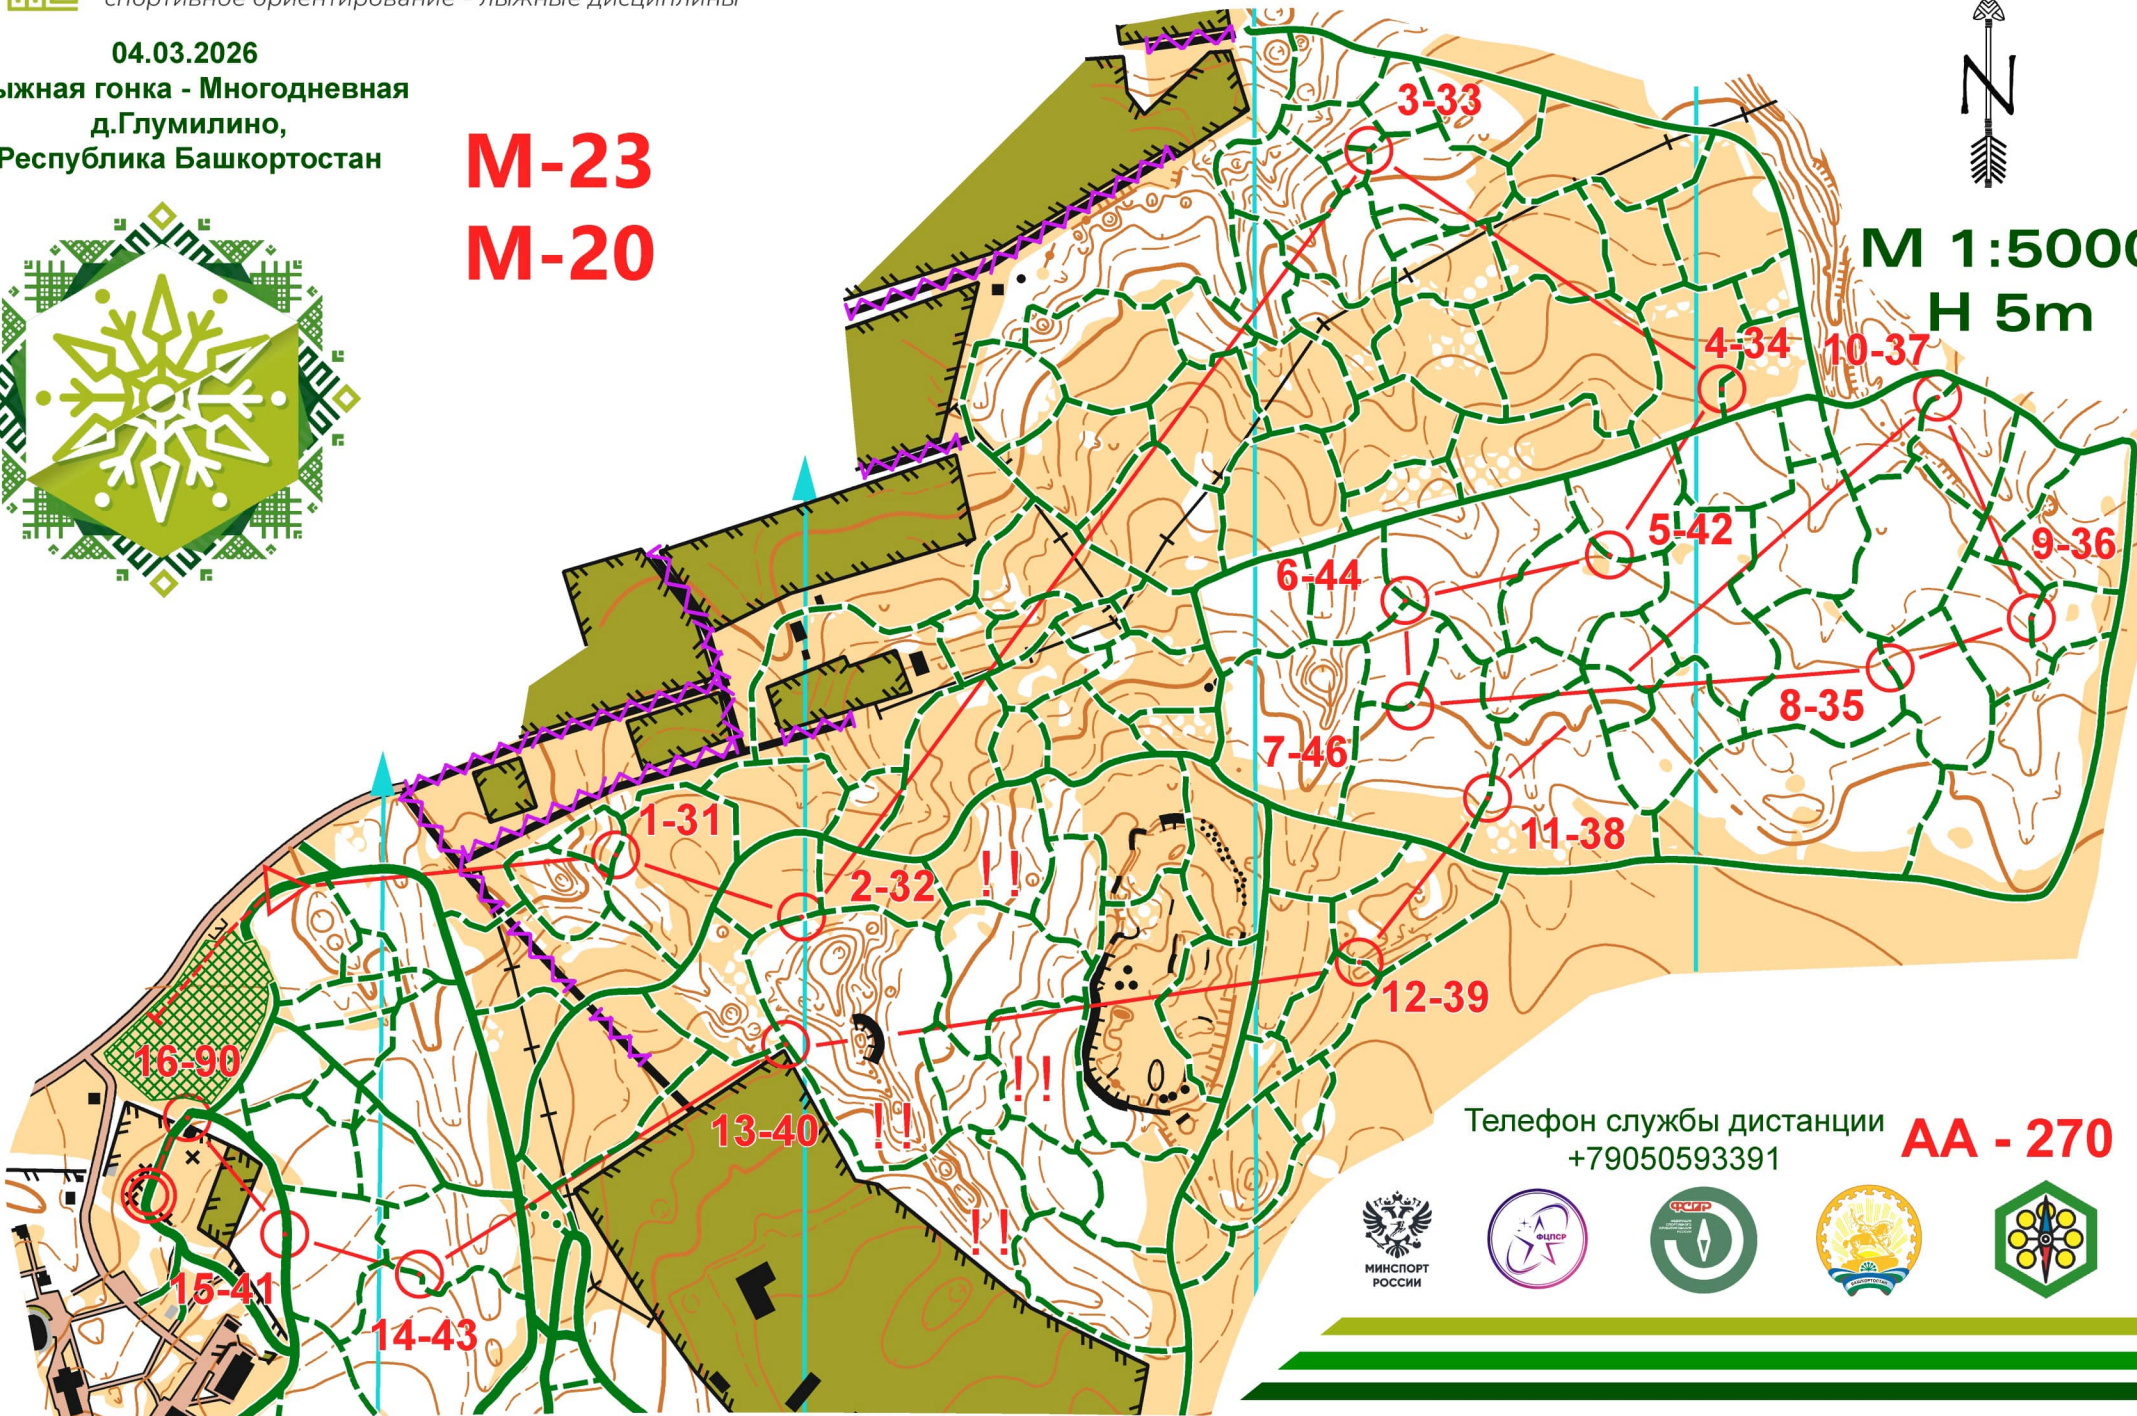

ПЕРВЕНСТВО РОССИИ

спортивное ориентирование - лыжные дисциплины

02-09 МАРТА
2026

04.03.2026

Лыжная гонка - Многодневная
д.Глумилино,
Республика Башкортостан

M-23

M-20

М 1:5000
Н 5m

Телефон службы дистанции
+79050593391

АА - 270

ПЕРВЕНСТВО РОССИИ

спортивное ориентирование - лыжные дисциплины

02-09 МАРТА
2026

04.03.2026

Лыжная гонка - Многодневная
д.Глумилино,
Республика Башкортостан

Ж-23

Ж-20

М 1:5000
Н 5m

Телефон службы дистанции
+79050593391

АА - 270

ПЕРВЕНСТВО РОССИИ

спортивное ориентирование - лыжные дисциплины

02-09 МАРТА
2026

04.03.2026

Лыжная гонка - Многодневная
д.Глумилино,
Республика Башкортостан

M-17

М 1:5000
Н 5m

Телефон службы дистанции
+79050593391

АА - 270

ПЕРВЕНСТВО РОССИИ

спортивное ориентирование - лыжные дисциплины

02-09 МАРТА
2026