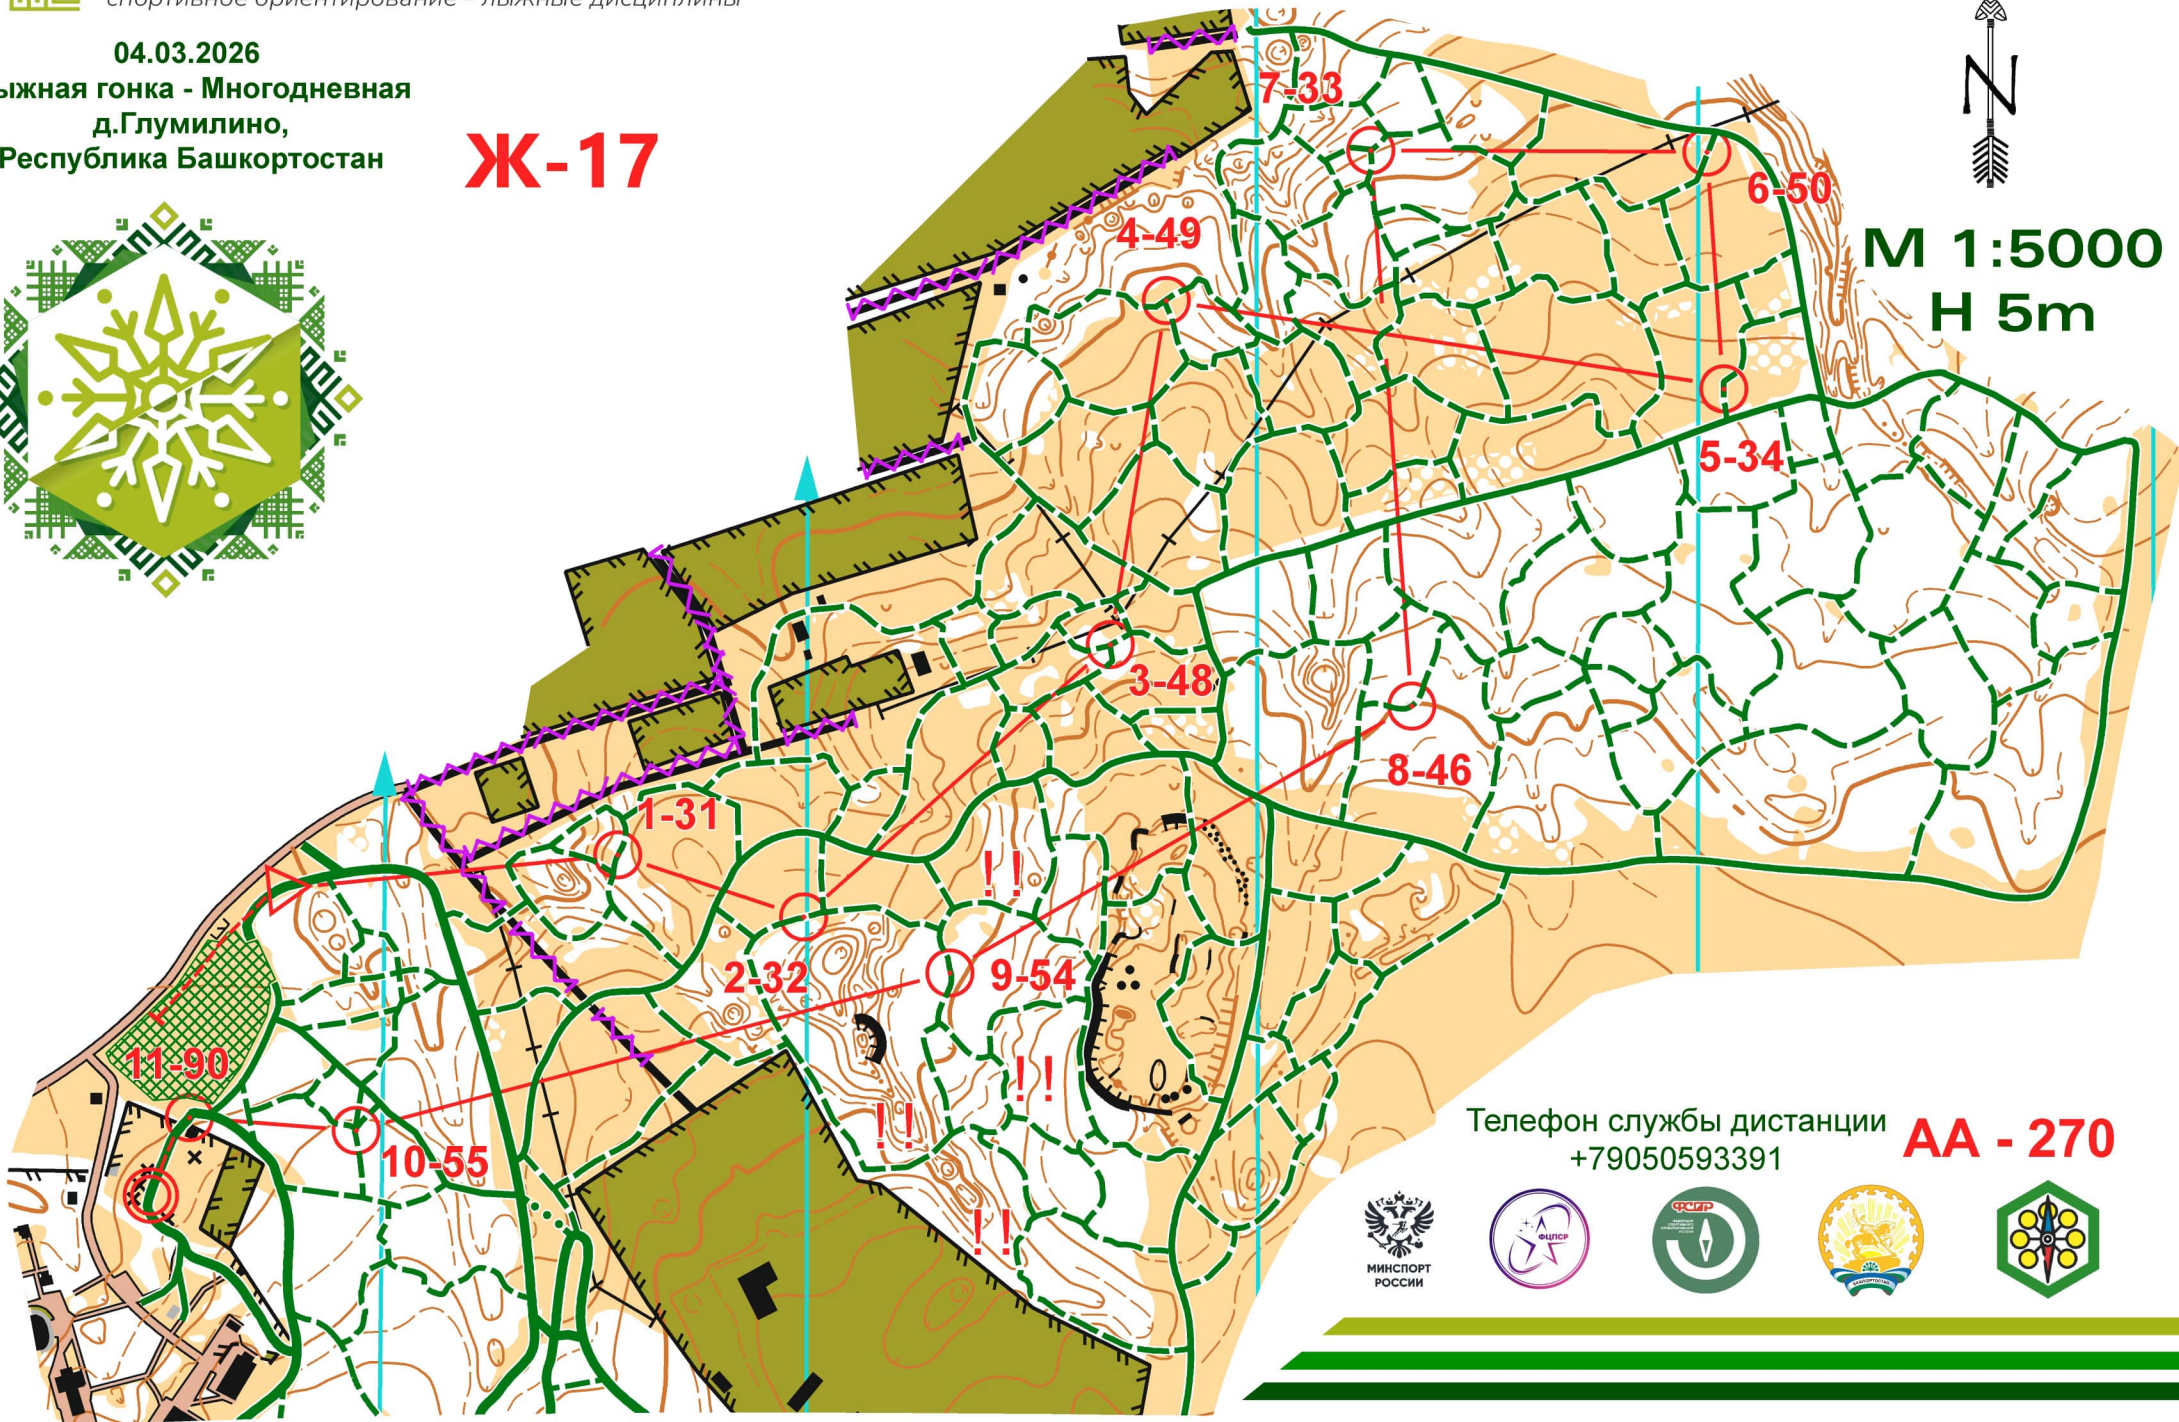

ПЕРВЕНСТВО РОССИИ

спортивное ориентирование - лыжные дисциплины

02-09 МАРТА
2026

04.03.2026

Лыжная гонка - Многодневная
д.Глумилино,
Республика Башкортостан

Ж-17

М 1:5000
Н 5m

Телефон службы дистанции **АА - 270**
+79050593391