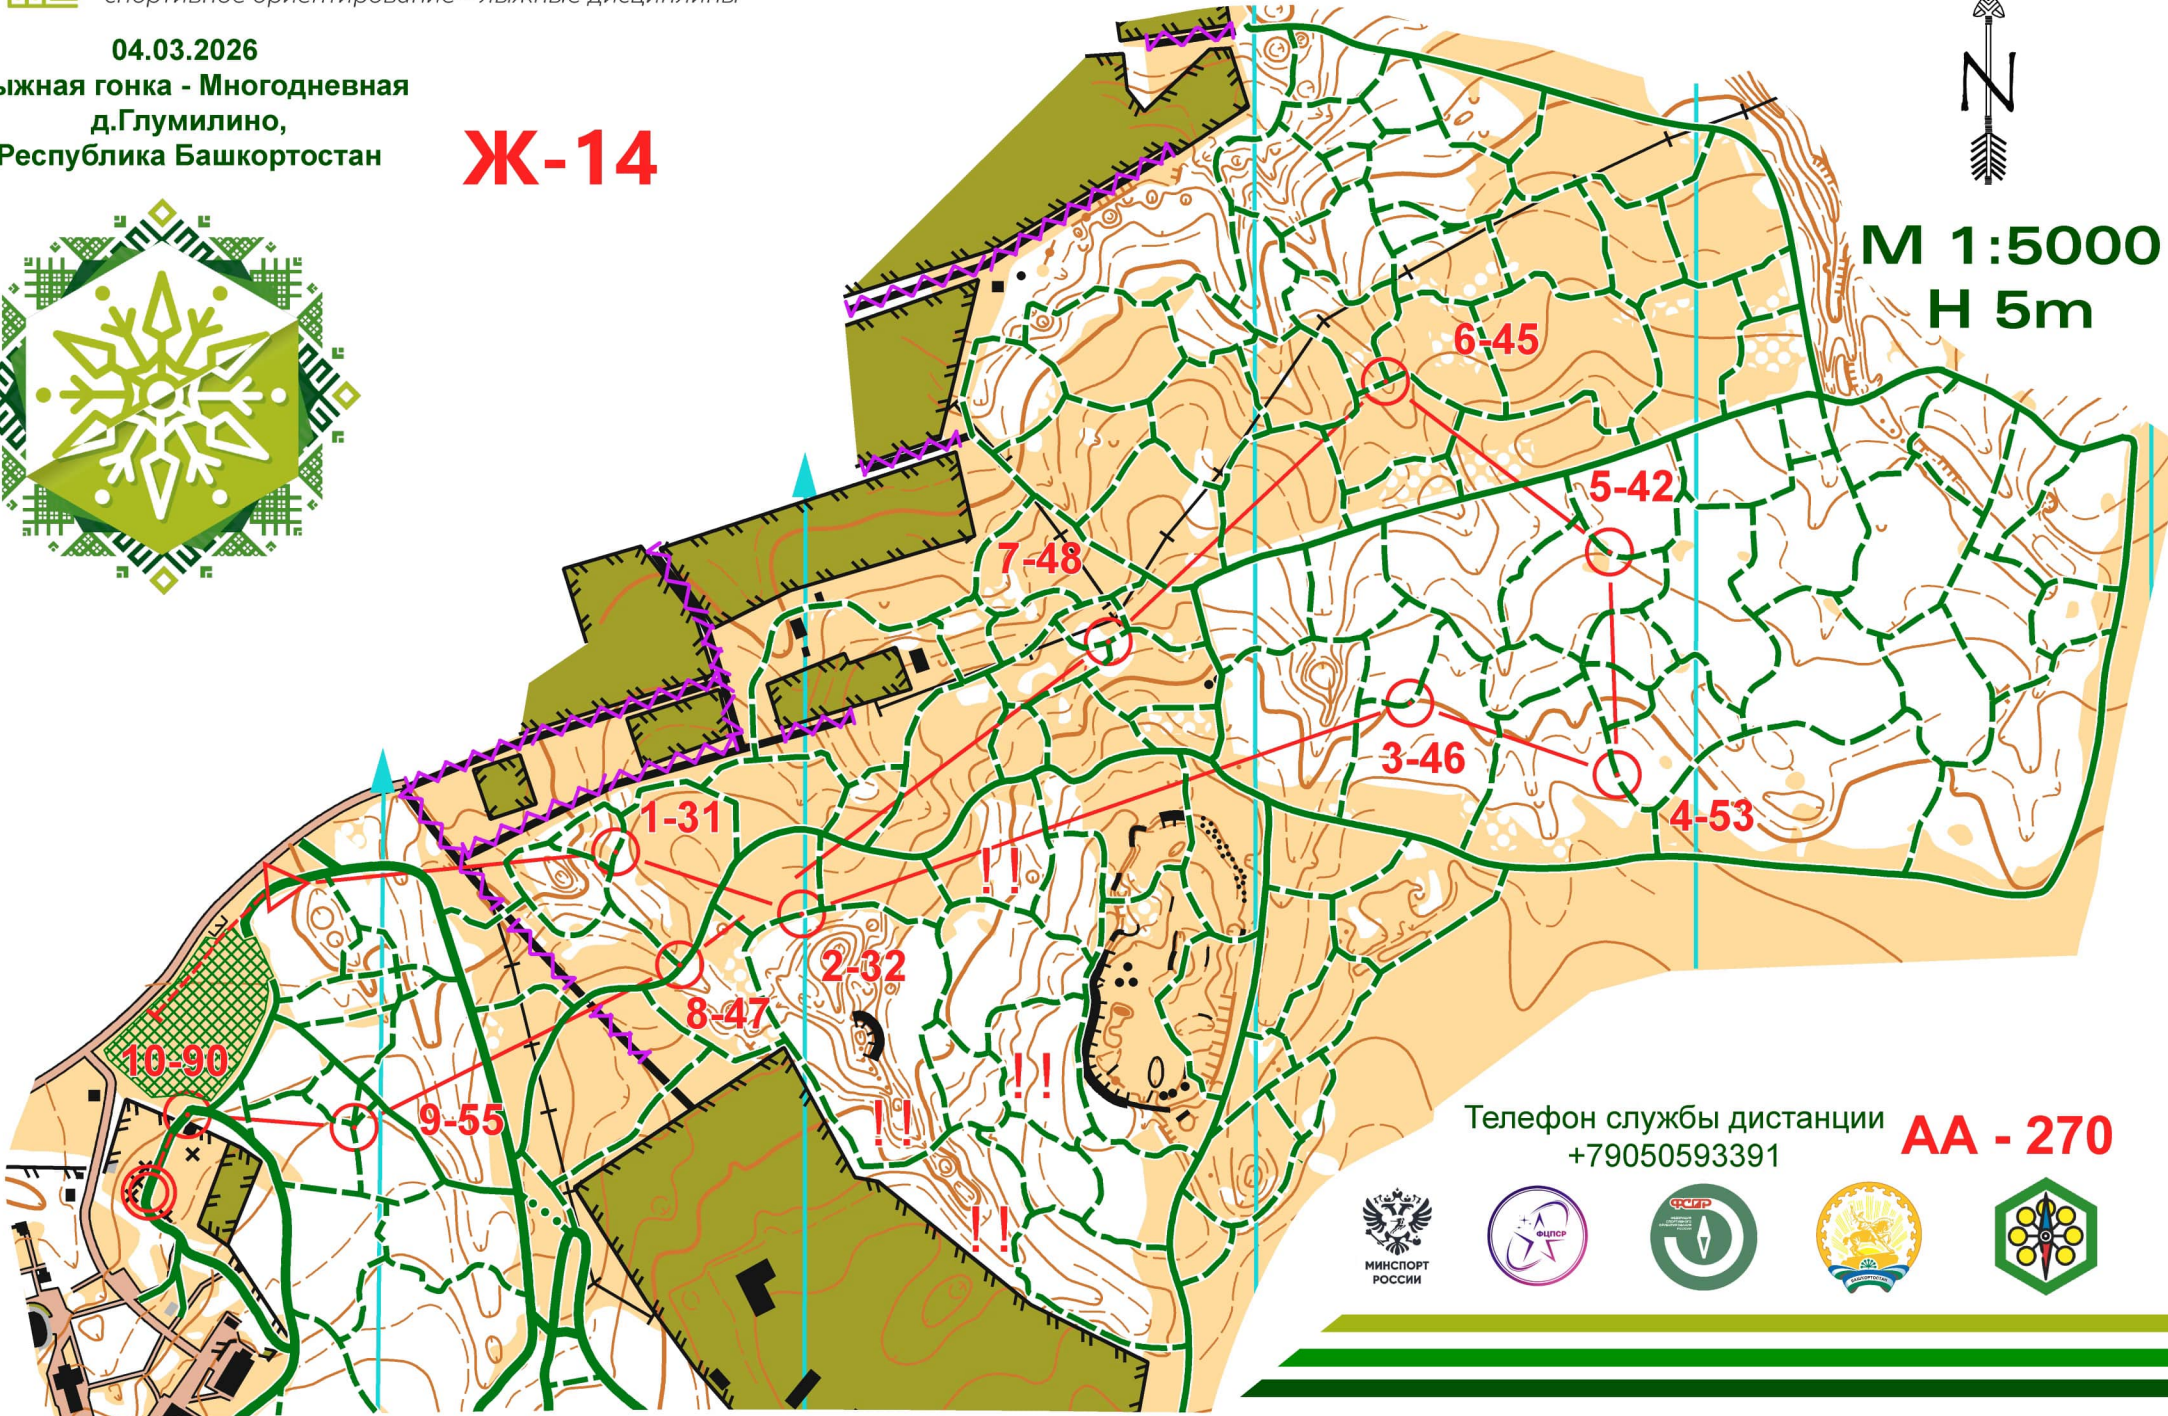

спортивное ориентирование - лыжные дисциплины

02-09 МАРТА
2026

04.03.2026

Лыжная гонка - Многодневная
д.Глумилино,
Республика Башкортостан

Ж-14

М 1:5000
Н 5m

Телефон службы дистанции
+79050593391

АА - 270